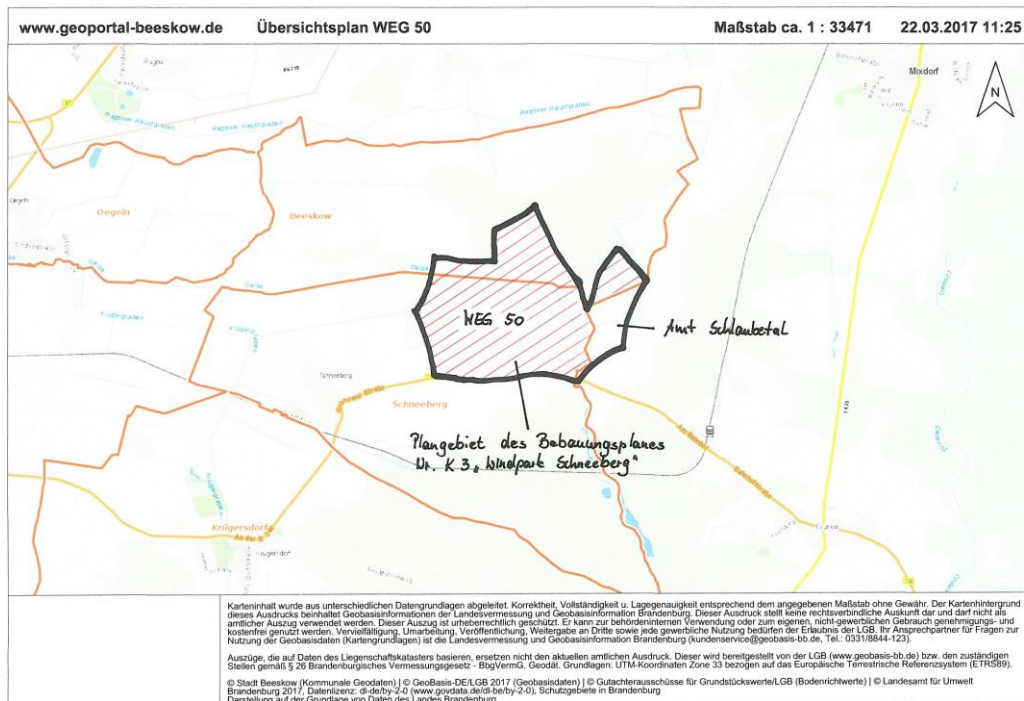

Auszug aus dem Sachlichen Teilregionalplan „Windenergienutzung“ der RPG

Darstellung des Plangebietes des Bebauungsplanes Nr. K 3 „Windpark Schneeberg“