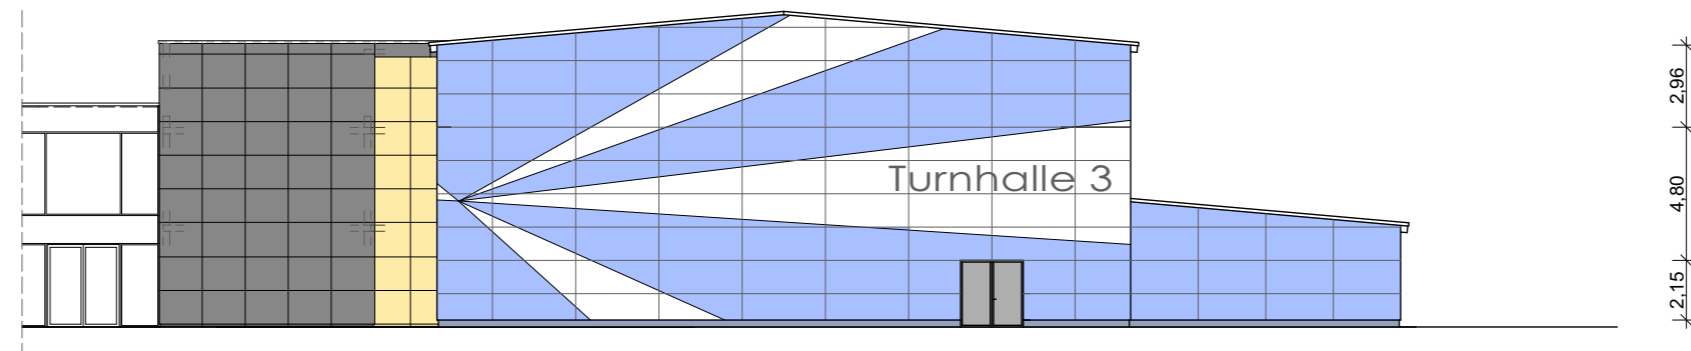

Süd

West

Nord

Standortanalyse Neubau Turnhalle 3, Sportplatz Beeskow

Planungsgemeinschaft Dierk Müller und Isabell Tillack

Visualisierung Standort 6

Standortanalyse Neubau Turnhalle 3, Sportplatz Beeskow

Planungsgemeinschaft Dierk Müller und Isabell Tillack

Lageplan Standort 6 mit Schwimmbad 2