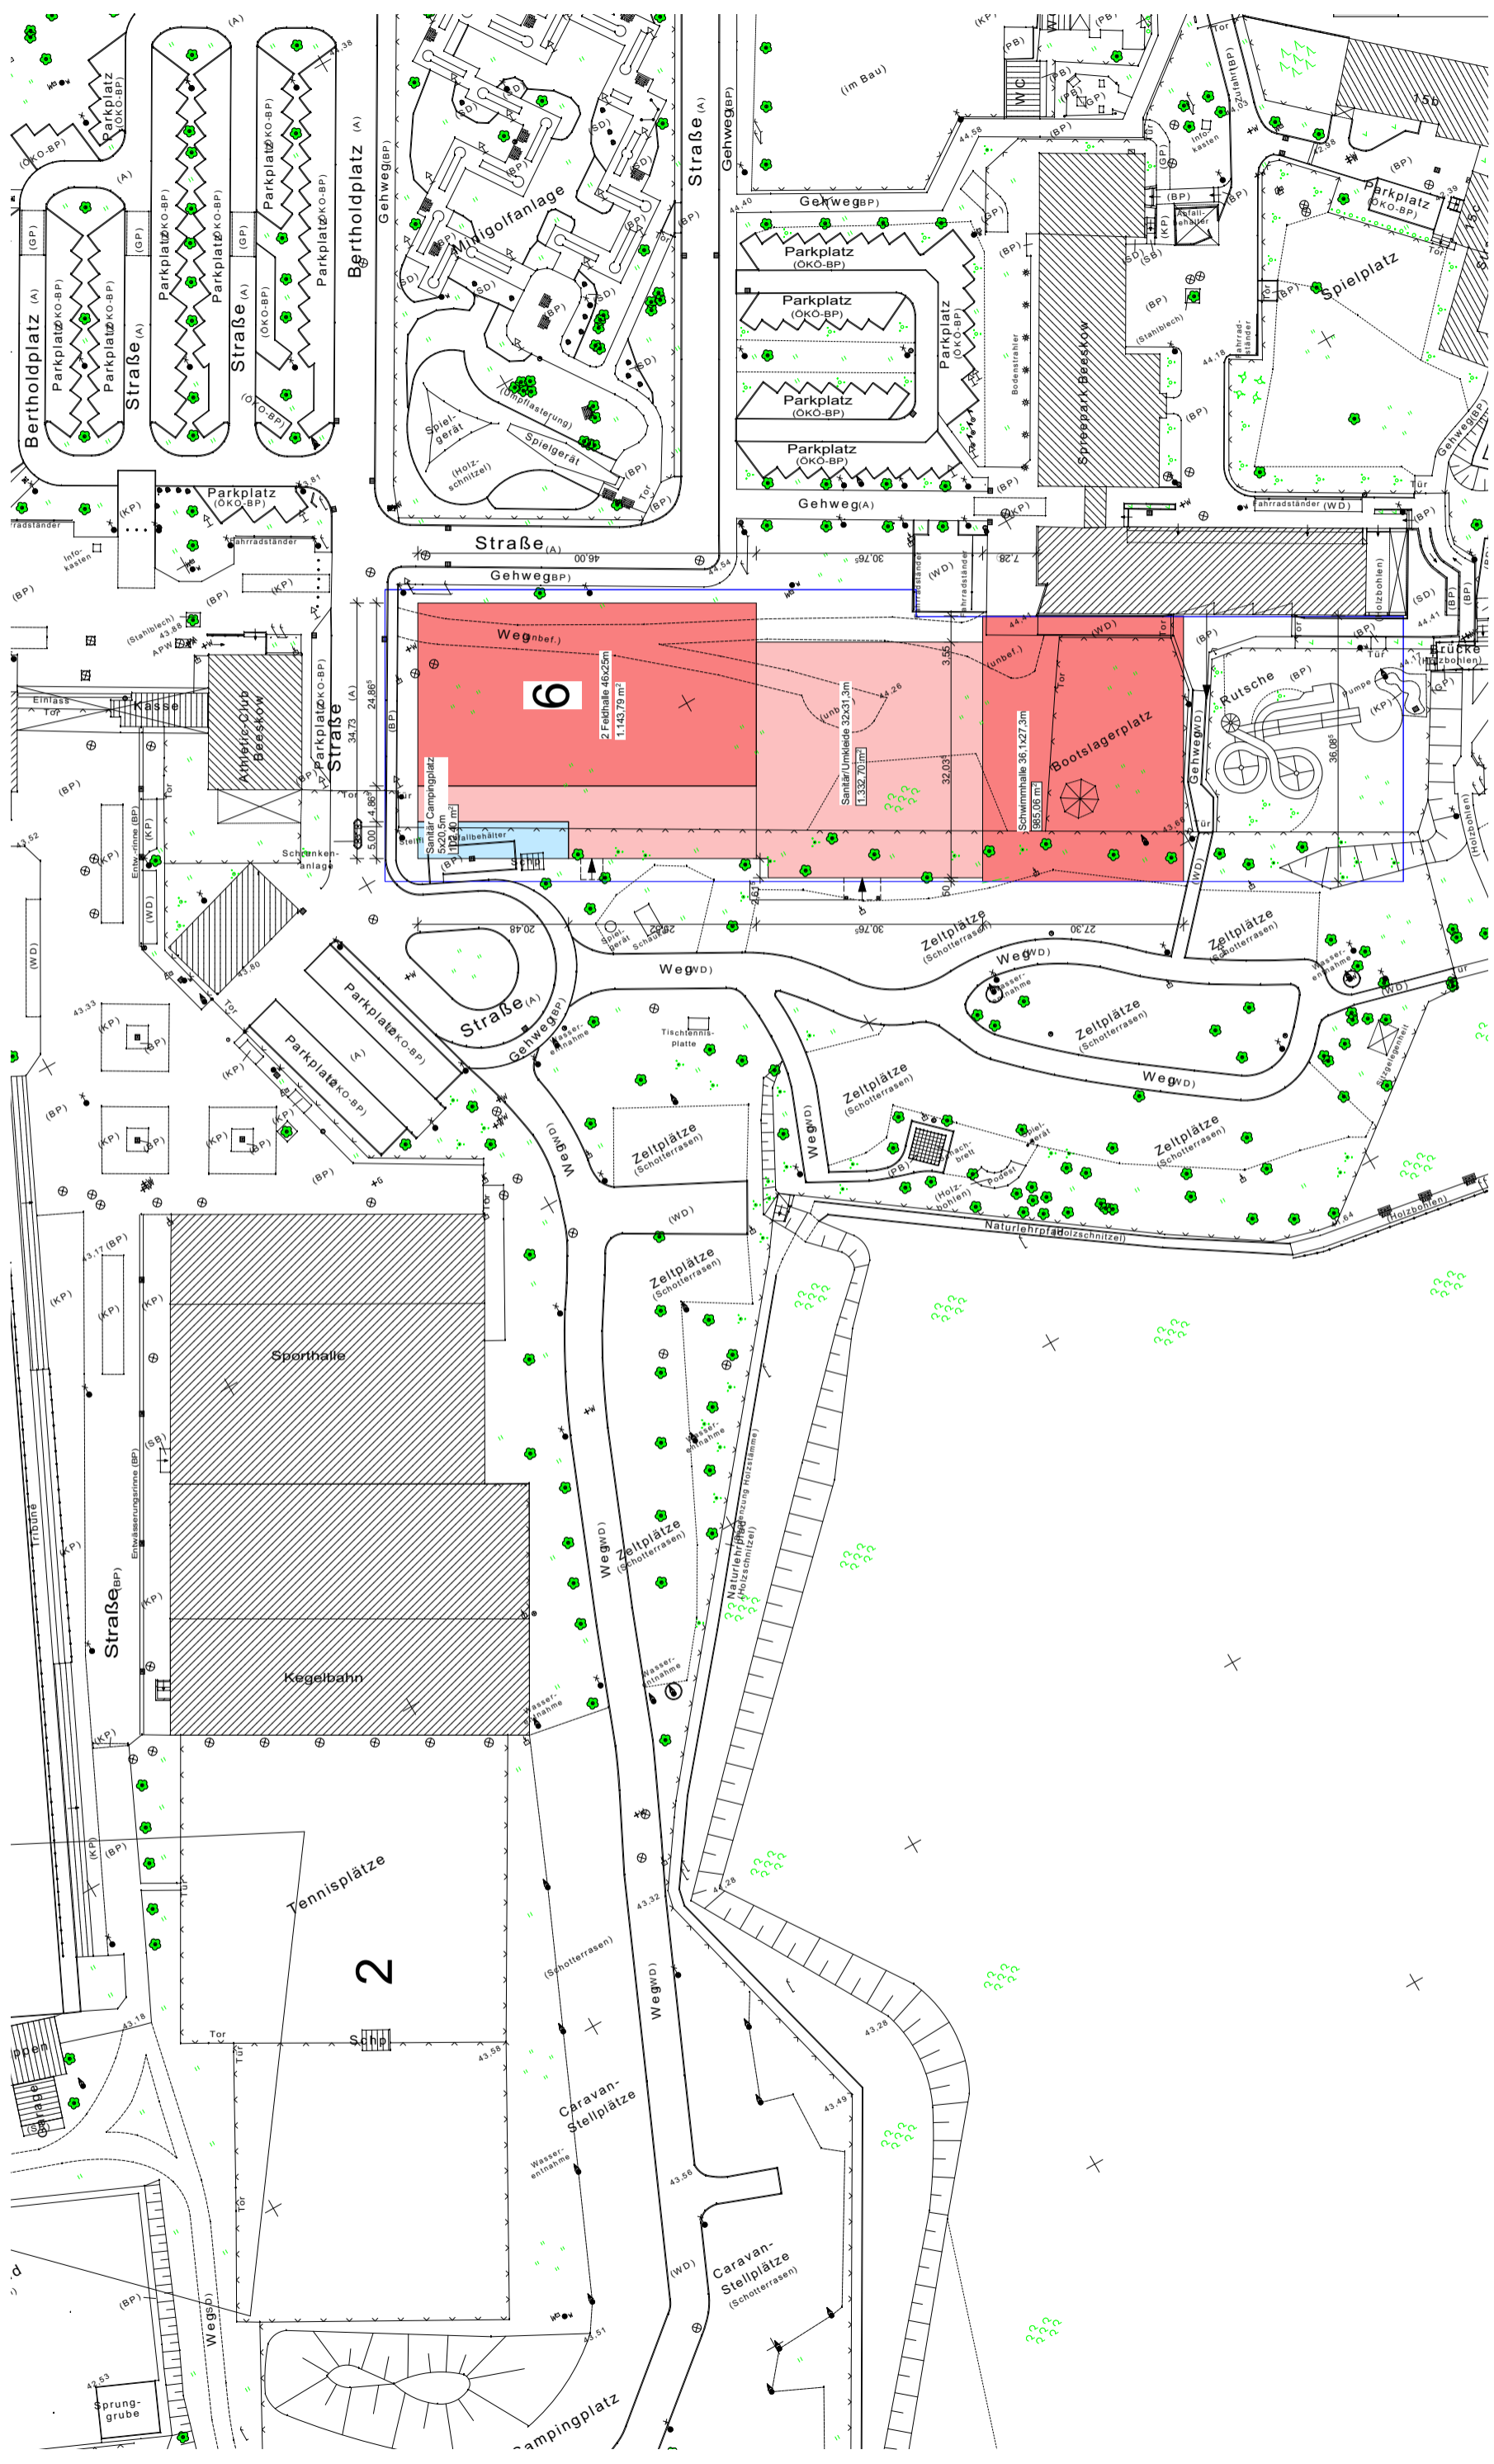

Süd

West

Nord

Standortanalyse Neubau Turnhalle 3, Sportplatz Beeskow

Planungsgemeinschaft Dierk Müller und Isabell Tillack

Visualisierung Standort 6

Standortanalyse Neubau Turnhalle 3, Sportplatz Beeskow

Planungsgemeinschaft Dierk Müller und Isabell Tillack

Lageplan Standort 6 mit Schwimmbad 2