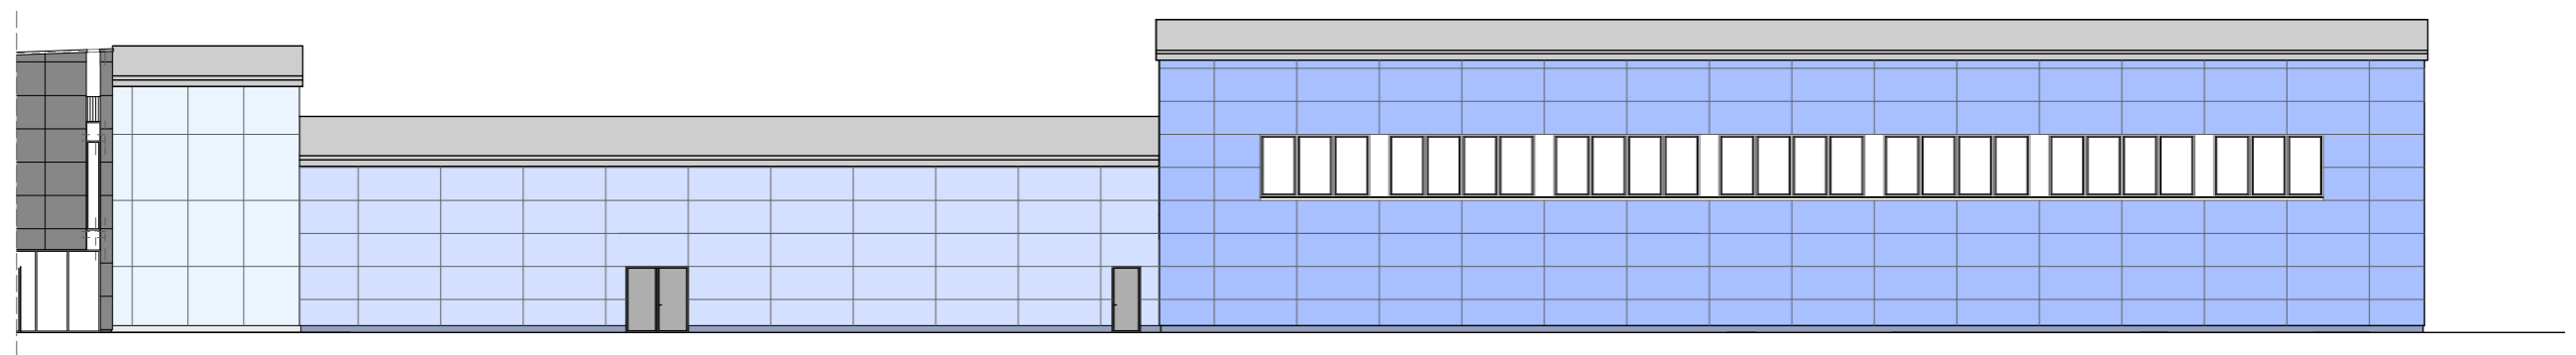

Süd

West

Nord

Standortanalyse Neubau Turnhalle 3, Sportplatz Beeskow

Planungsgemeinschaft Dierk Müller und Isabell Tillack

Visualisierung Standort 6

Standortanalyse Neubau Turnhalle 3, Sportplatz Beeskow

Planungsgemeinschaft Dierk Müller und Isabell Tillack

Lageplan Standort 6 mit Schwimmbad 2