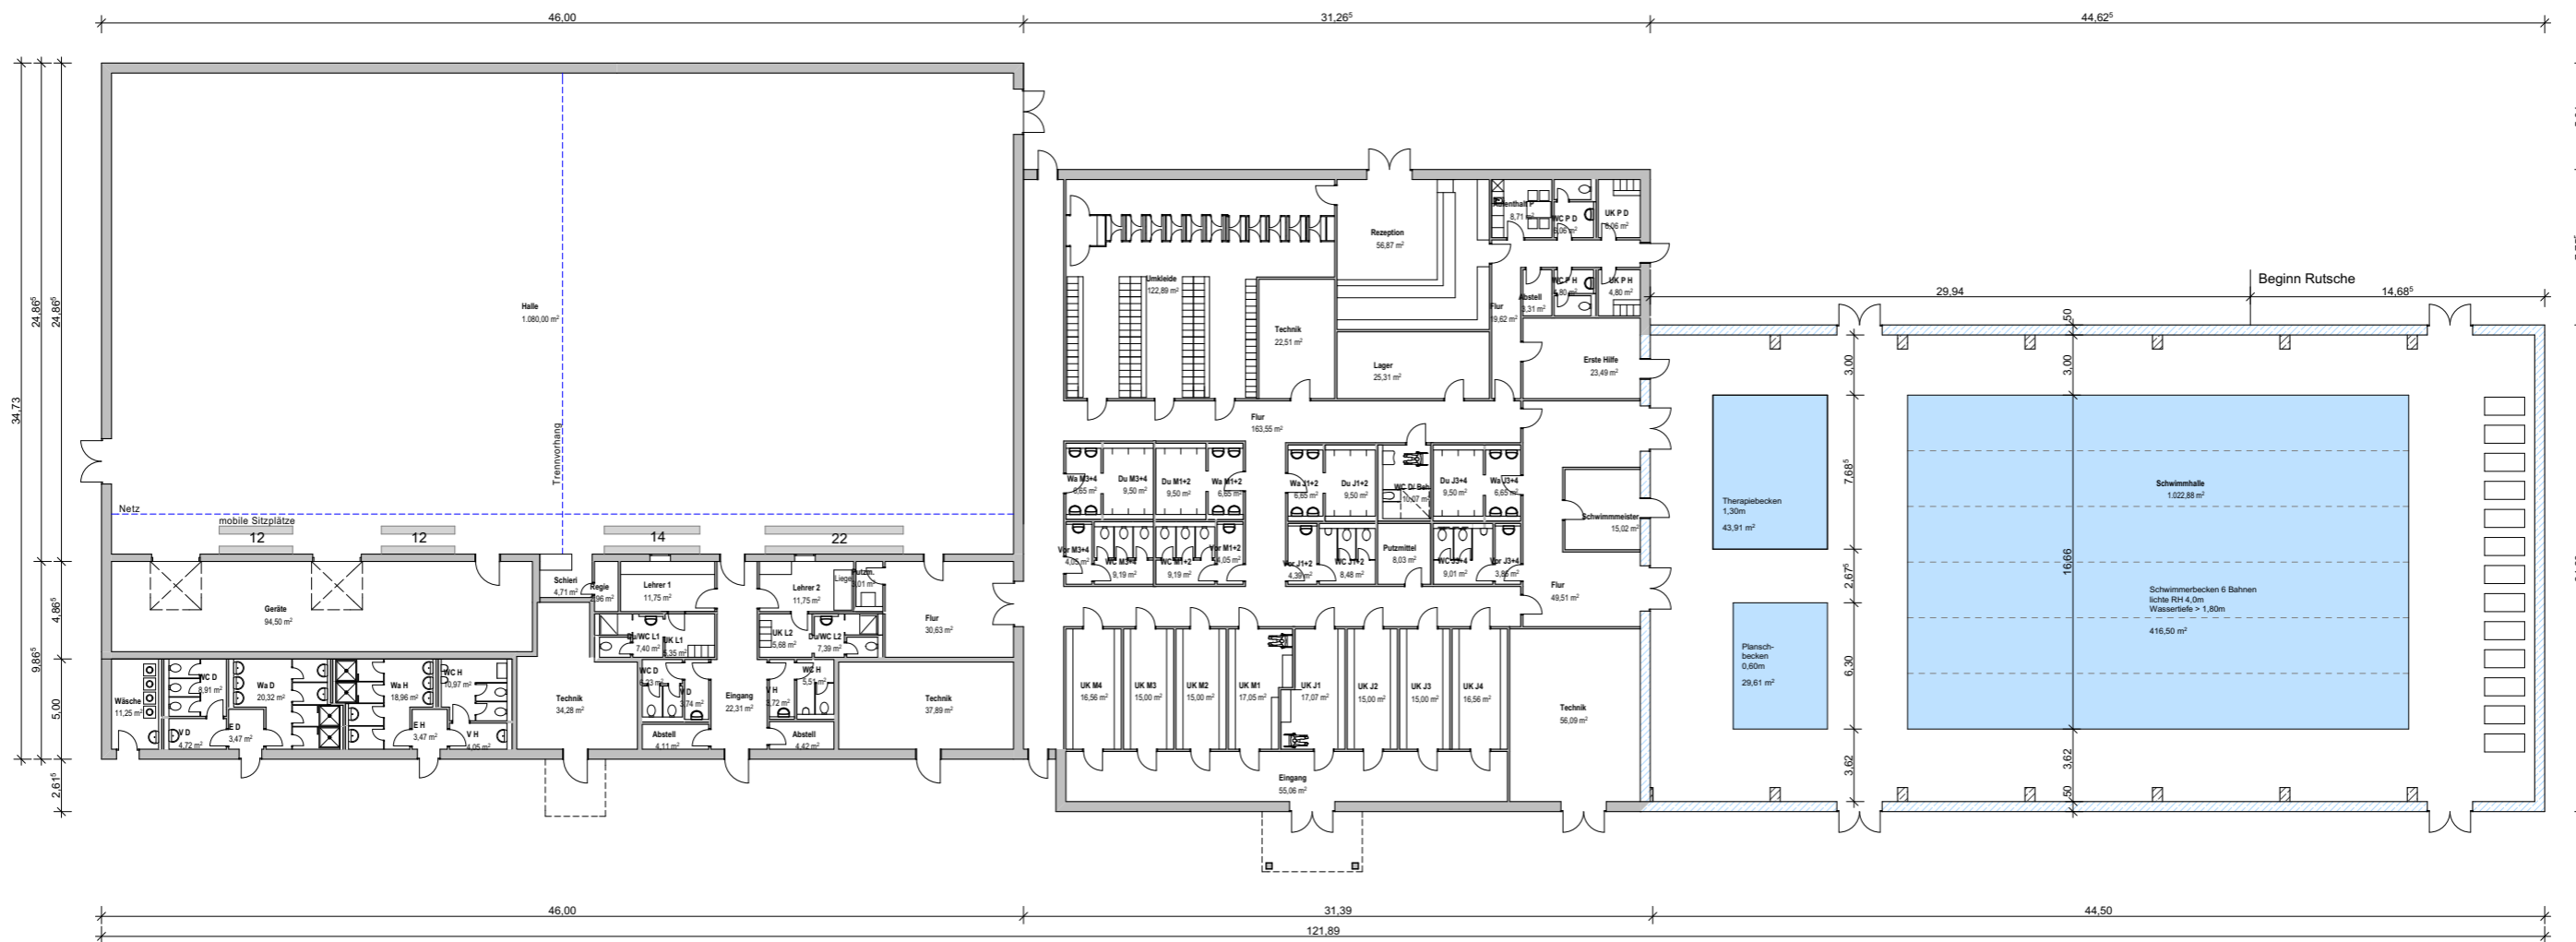

Standortanalyse Neubau Turnhalle 3, Sportplatz Beeskow

Planungsgemeinschaft Dierk Müller und Isabell Tillack

Lageplan Standort 6 mit Schwimmhalle

Standortanalyse Neubau Turnhalle 3, Sportplatz Beeskow

Planungsgemeinschaft Dierk Müller und Isabell Tillack

Grundriss Standort 6 mit Schwimmhalle