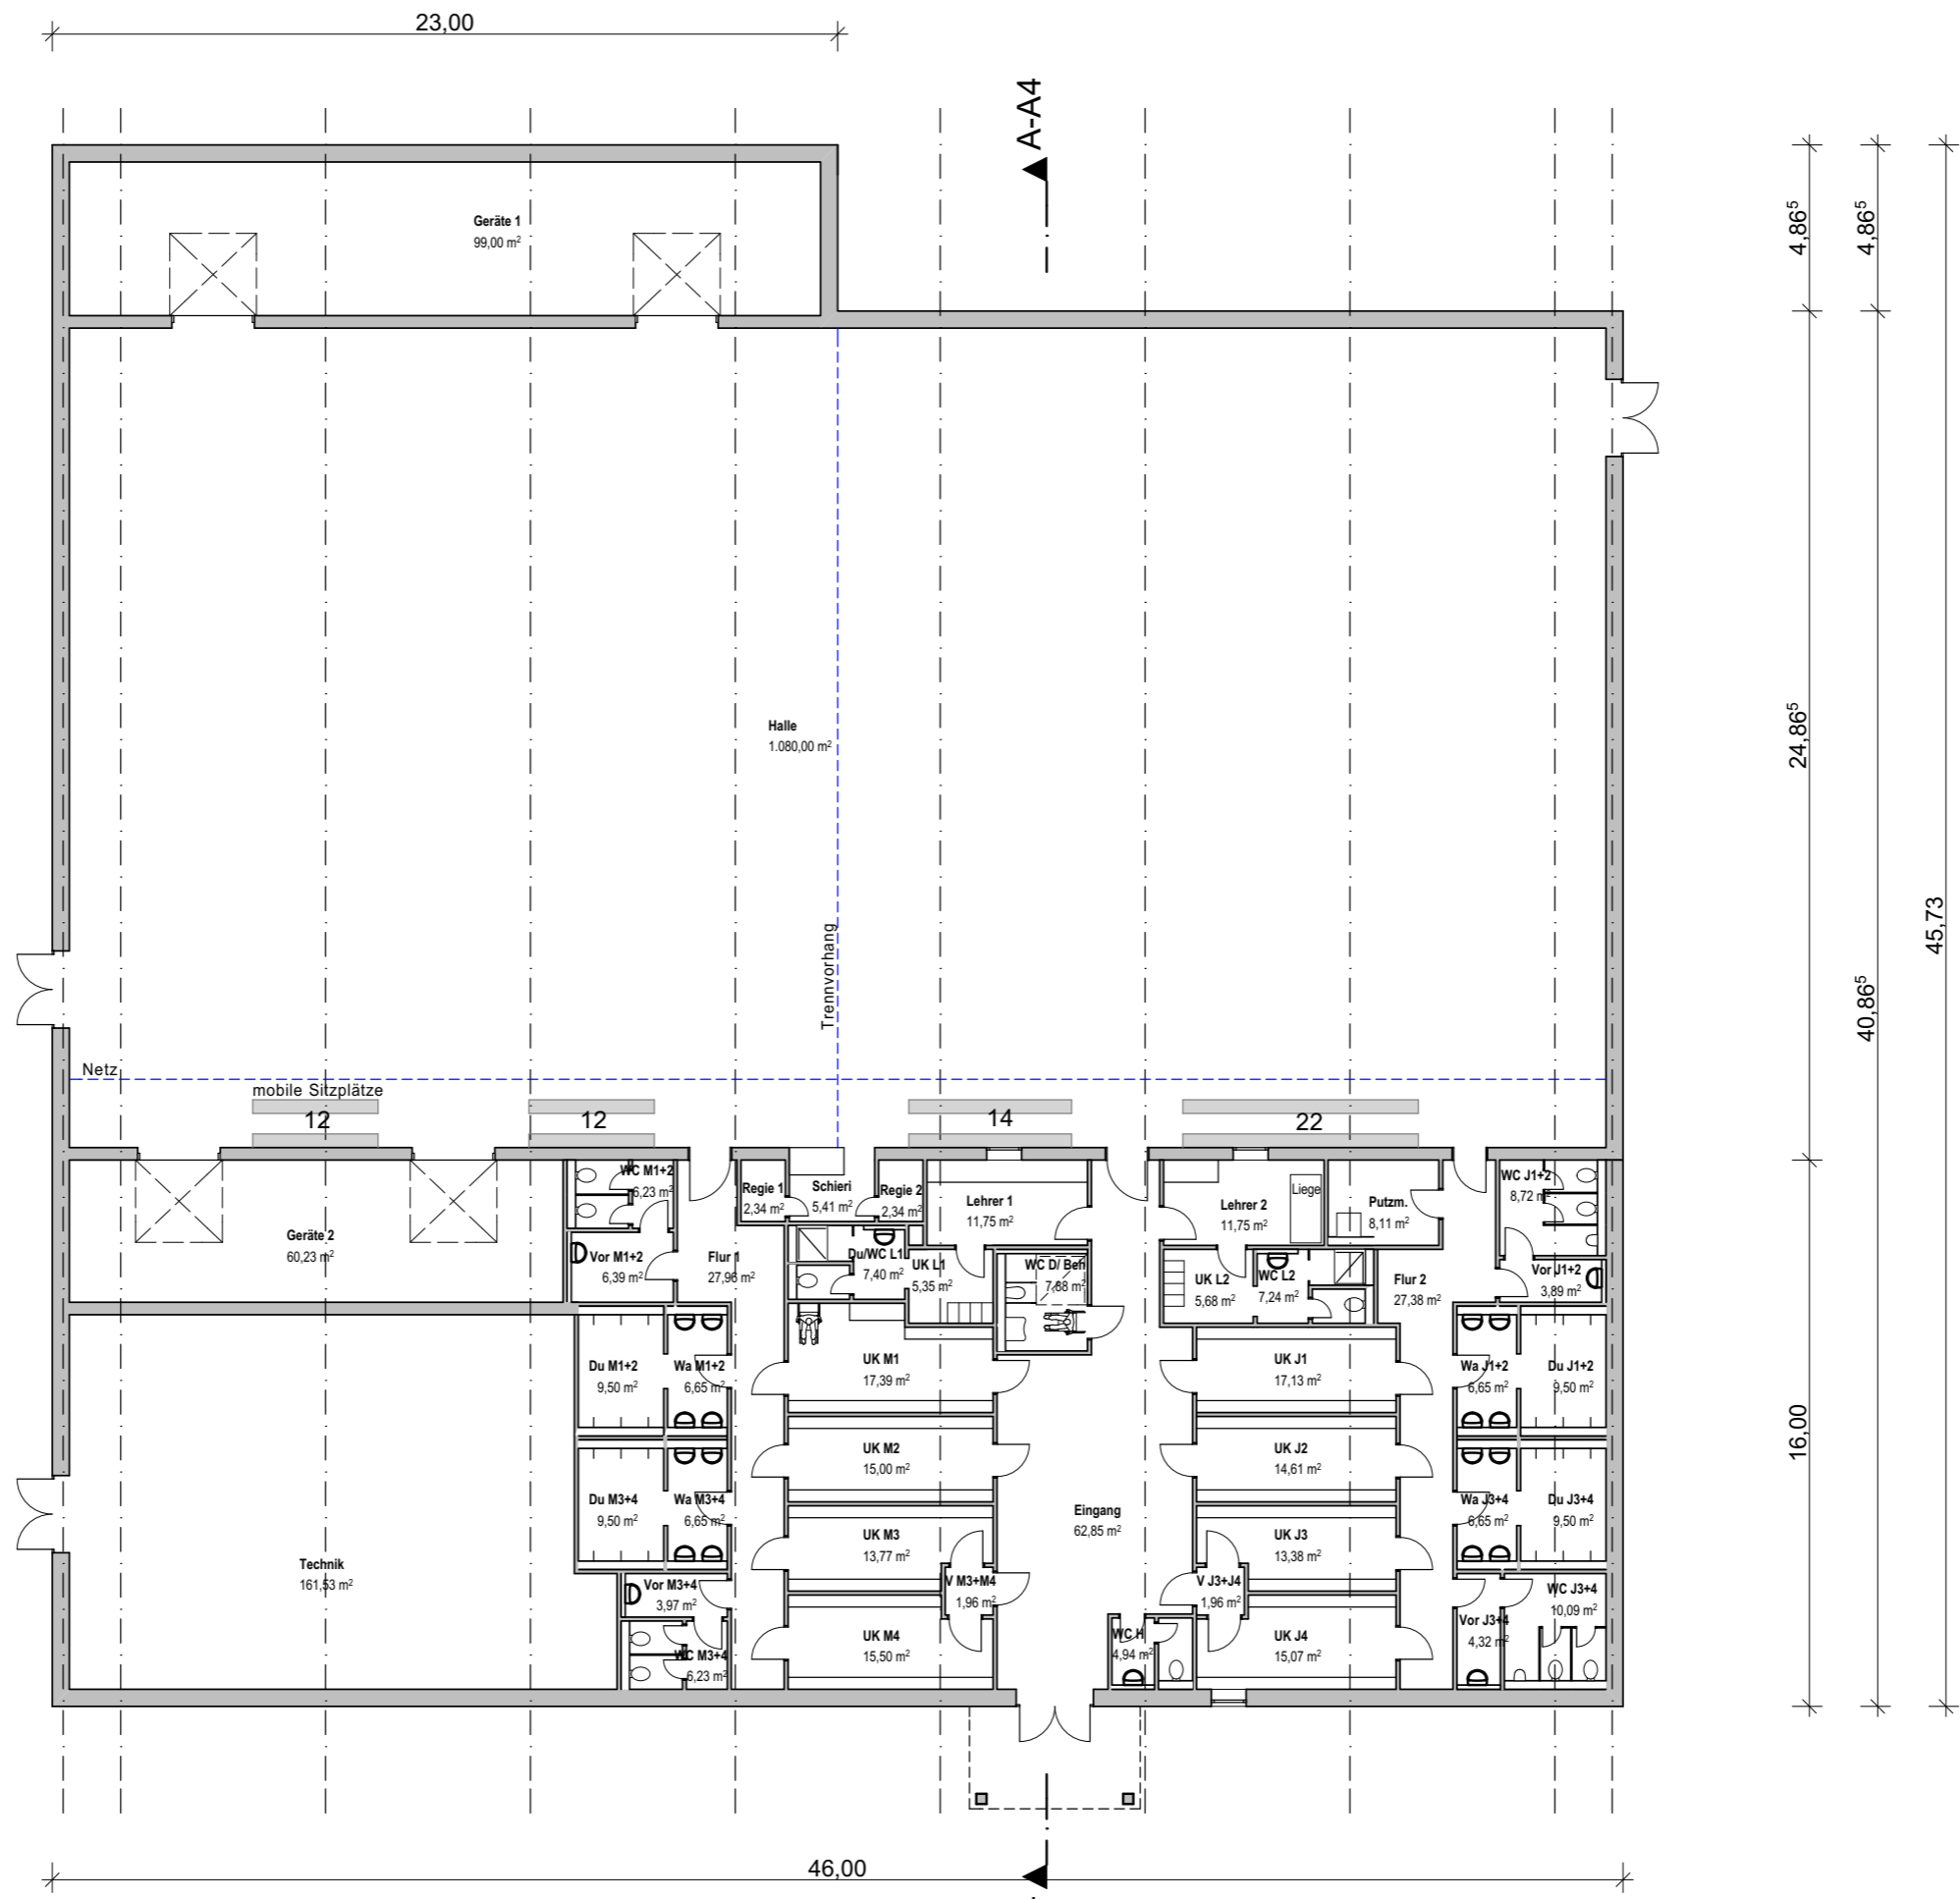

## Standortanalyse Neubau Turnhalle 3, Sportplatz Beeskow

Planungsgemeinschaft Dierk Müller und Isabell Tillack

Übersicht

# Standortanalyse Neubau Turnhalle 3, Sportplatz Beeskow

Planungsgemeinschaft Dierk Müller und Isabell Tillack

Grundriss 1

## Standortanalyse Neubau Turnhalle 3, Sportplatz Beeskow

Planungsgemeinschaft Dierk Müller und Isabell Tillack

Grundriss 2