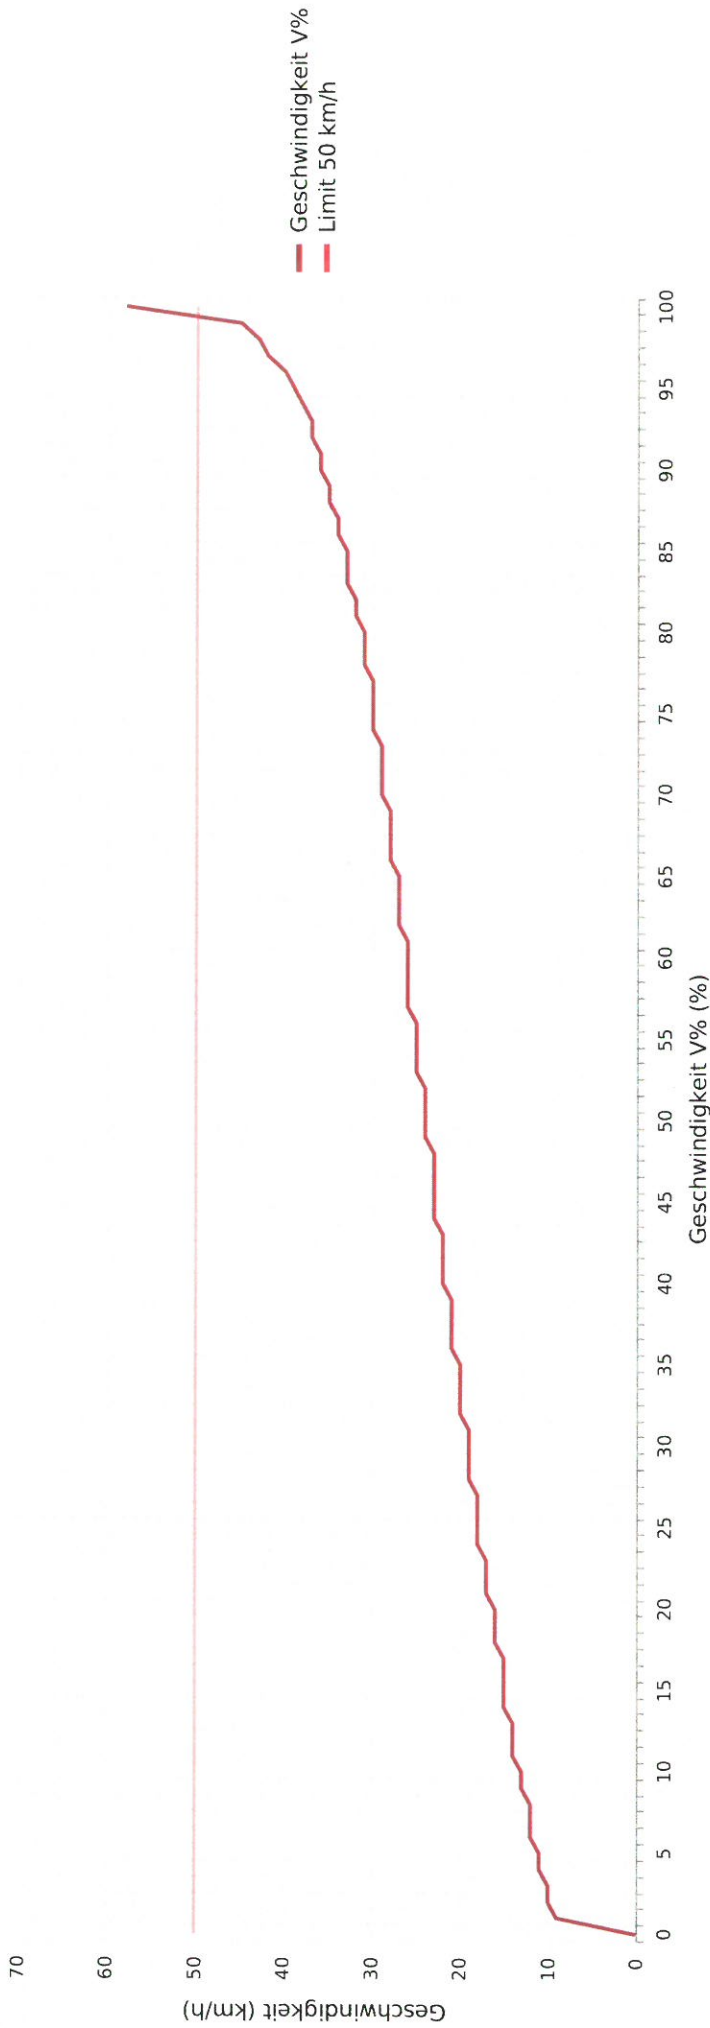

Wiesenring -> Breitscheidstraße -> 50 Km/h Beschränkung  
Anzahl der Messwerte vs. Messzeitraum

Wiesering - > Breitscheidstraße - > 50 Km/h Beschränkung  
Geschwindigkeit vs. prozentueller Anteil an Messwerten

Wiesering, - > Liebknechtstr., - > 50 Km/h  
Anzahl der Messwerte vs. Messzeitraum

Wieserling. - > Liebknechtstr.. - > 50 Km/h  
Geschwindigkeit vs. prozentueller Anteil an Messwerten