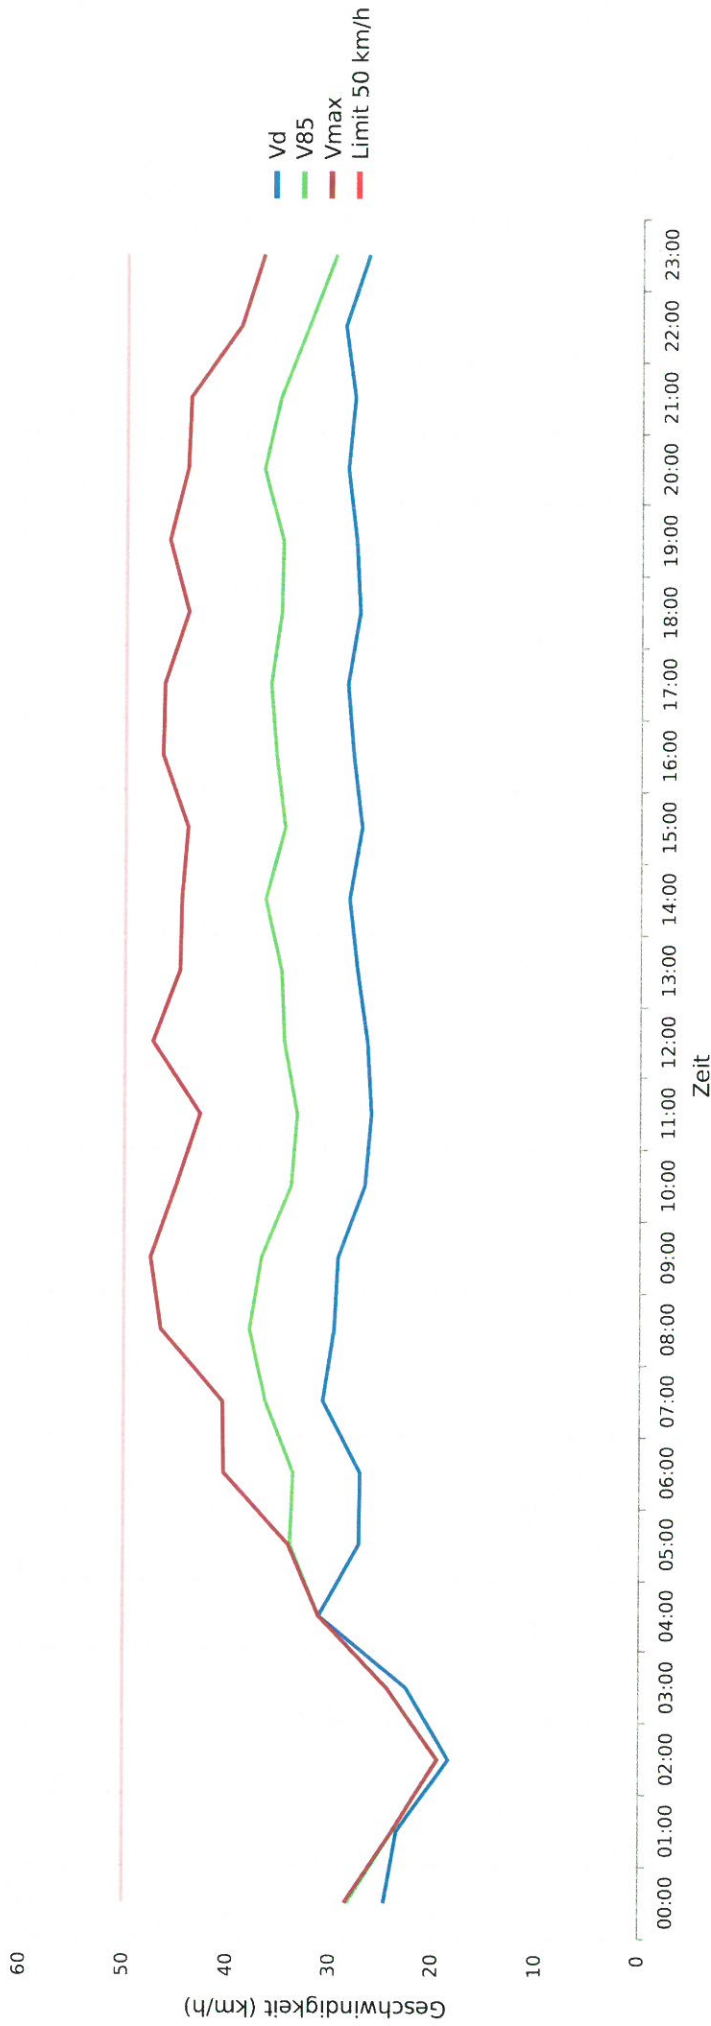

Wiesenring -> Breitscheidstraße -> 50 Km/h Beschränkung
Vd, V85, Vmax vs. Uhrzeit

Statistik

Montag, 22. Mai 2023, 00:00 Uhr bis Sonntag, 28. Mai 2023, 23:59 Uhr

Messungen	5370
Durchschnittsgeschwindigkeit	Vd 28 km/h
85% der Fahrzeuge fahren langsamer oder maximal	V85 36 km/h
Maximalgeschwindigkeit	Vmax 63 km/h