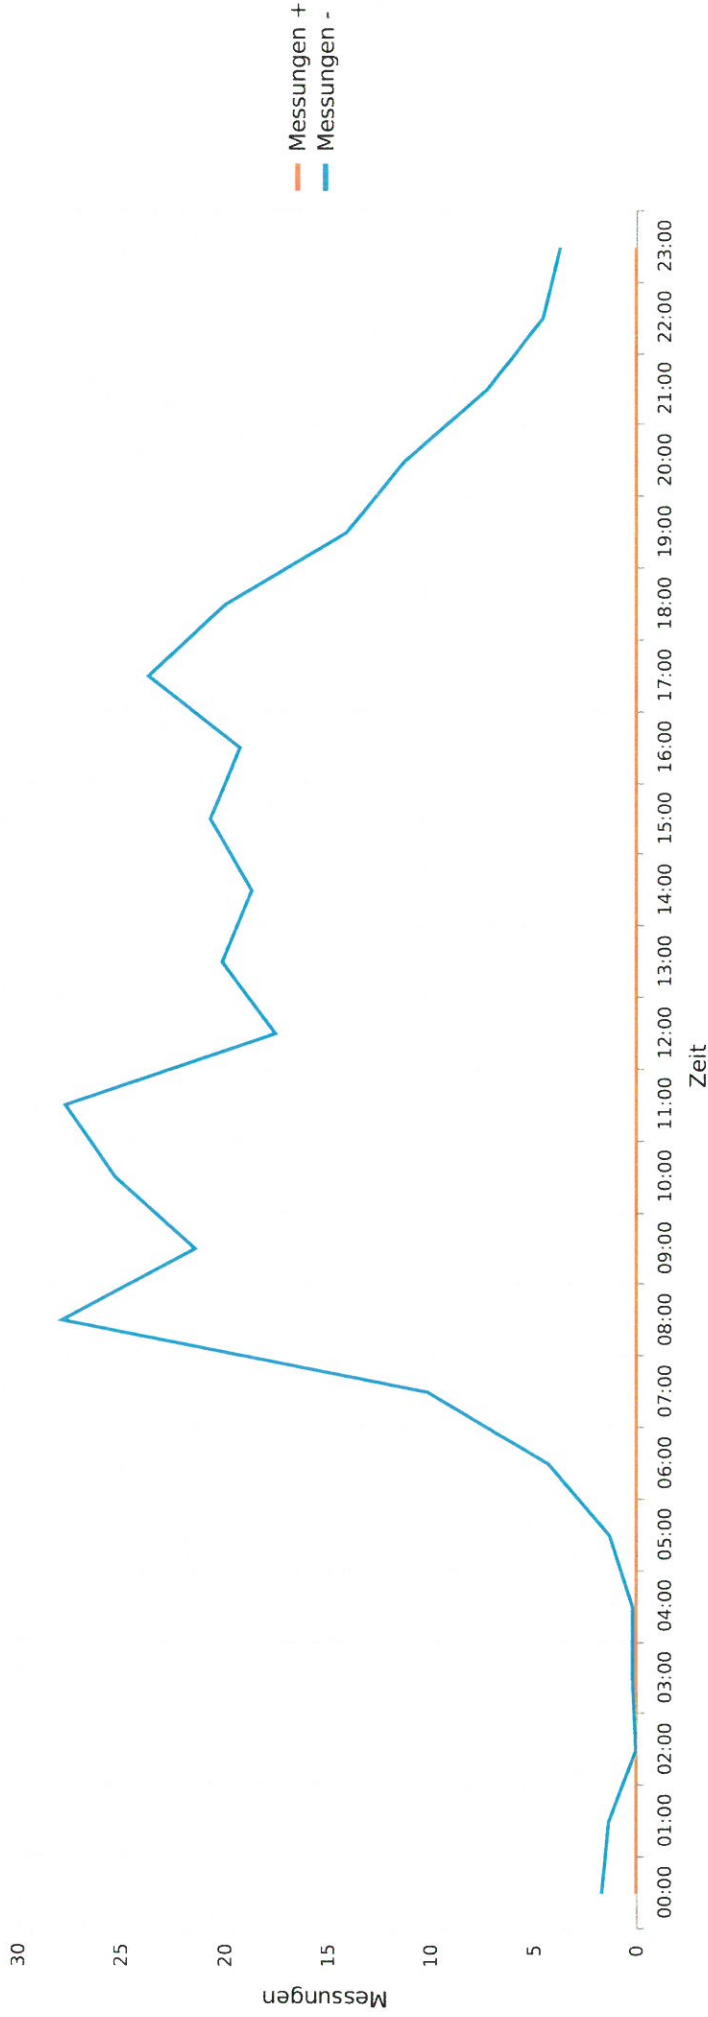

Wiesenring -> Breitscheidstraße -> 50 Km/h Beschränkung  
Anzahl der Messwerte vs. Messzeitraum

Wiesering - > Breitscheidstraße - > 50 Km/h Beschränkung  
Geschwindigkeit vs. prozentueller Anteil an Messwerten

Wieserling -> Breitscheidstraße -> 50 Km/h Beschränkung  
Gemittelte Anzahl an Messwerten vs. Uhrzeit

**Statistik**

**Montag, 22. Mai 2023, 00:00 Uhr bis Sonntag, 28. Mai 2023, 23:59 Uhr**

Messungen	5370
Durchschnittsgeschwindigkeit	Vd 28 km/h
85% der Fahrzeuge fahren langsamer oder maximal	V85 36 km/h
Maximalgeschwindigkeit	Vmax 63 km/h

Wieserling, - > Liebknechtstr.. - > 50 Km/h  
Gemittelte Anzahl an Messwerten vs. Uhrzeit