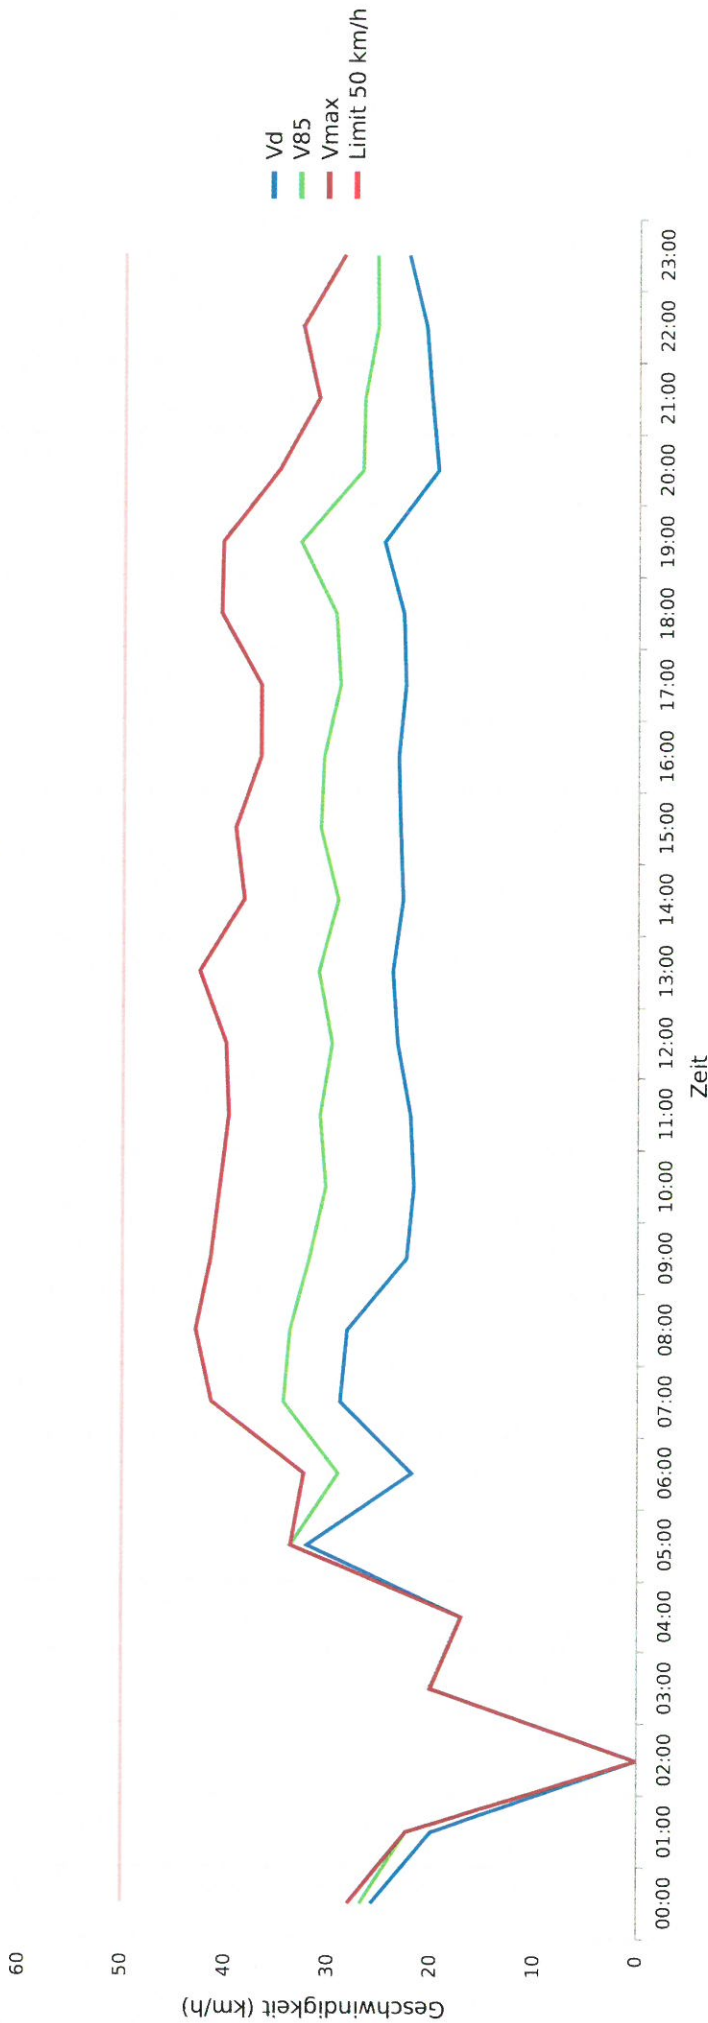

Wieserling. - > Liebknechtstr. - > 50 Km/h
Vd, V85, Vmax vs. Uhrzeit

Statistik

Montag, 22. Mai 2023, 00:00 Uhr bis Sonntag, 28. Mai 2023, 23:59 Uhr

Messungen	2114
Durchschnittsgeschwindigkeit	Vd 23 km/h
85% der Fahrzeuge fahren langsamer oder maximal	V85 32 km/h
Maximalgeschwindigkeit	Vmax 57 km/h