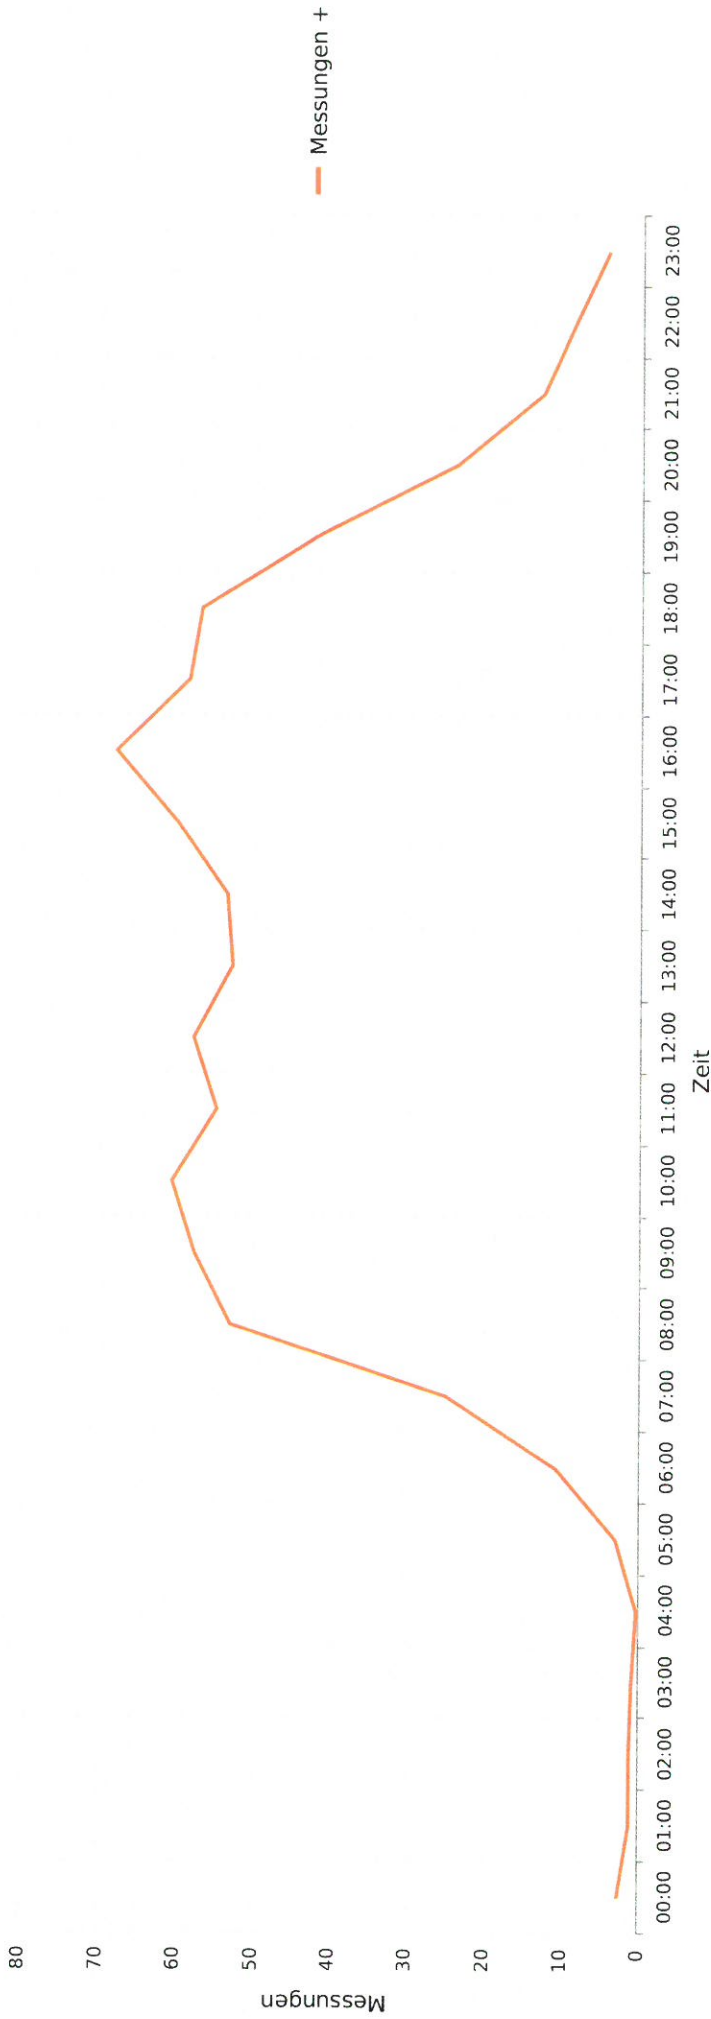

Wiesenring -> Breitscheidstraße -> 50 Km/h Beschränkung  
Anzahl der Messwerte vs. Messzeitraum

Wiesering - > Breitscheidstraße - > 50 Km/h Beschränkung  
Geschwindigkeit vs. prozentueller Anteil an Messwerten

Wiesenring -> Breitscheidstraße -> 50 Km/h Beschränkung  
Vd, V85, Vmax vs. Uhrzeit

**Statistik**

Montag, 22. Mai 2023, 00:00 Uhr bis Sonntag, 28. Mai 2023, 23:59 Uhr

Messungen	5370
Durchschnittsgeschwindigkeit	Vd 28 km/h
85% der Fahrzeuge fahren langsamer oder maximal	V85 36 km/h
Maximalgeschwindigkeit	Vmax 63 km/h

Wieserling -> Breitscheidstraße -> 50 Km/h Beschränkung  
Gemittelte Anzahl an Messwerten vs. Uhrzeit

**Statistik**

**Montag, 22. Mai 2023, 00:00 Uhr bis Sonntag, 28. Mai 2023, 23:59 Uhr**

Messungen	5370
Durchschnittsgeschwindigkeit	Vd 28 km/h
85% der Fahrzeuge fahren langsamer oder maximal	V85 36 km/h
Maximalgeschwindigkeit	Vmax 63 km/h