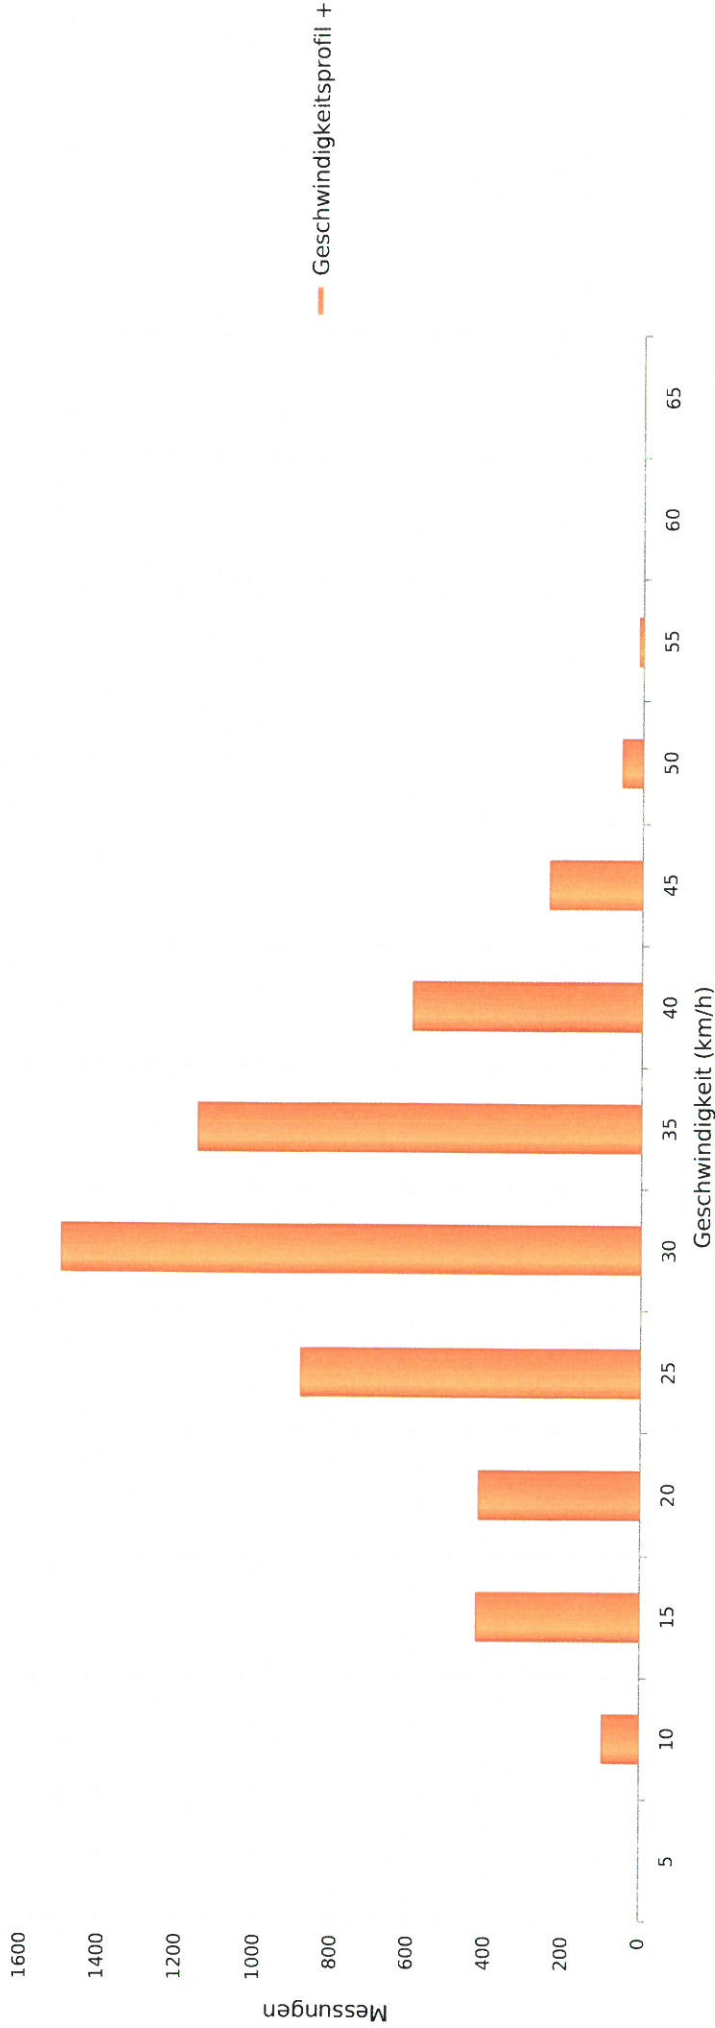

Netzwerk Gesunde  
Kinder Oder-Spree...

Wiesenring

Brettscheldstraße

Steffen Michaelis

Wiesenring

Wiesenring

Wiesenring -> Breitscheidstraße - > 50 Km/h Beschränkung  
Anzahl der Messwerte vs. Geschwindigkeit

Wiesenring -> Breitscheidstraße -> 50 Km/h Beschränkung  
Anzahl der Messwerte vs. Messzeitraum