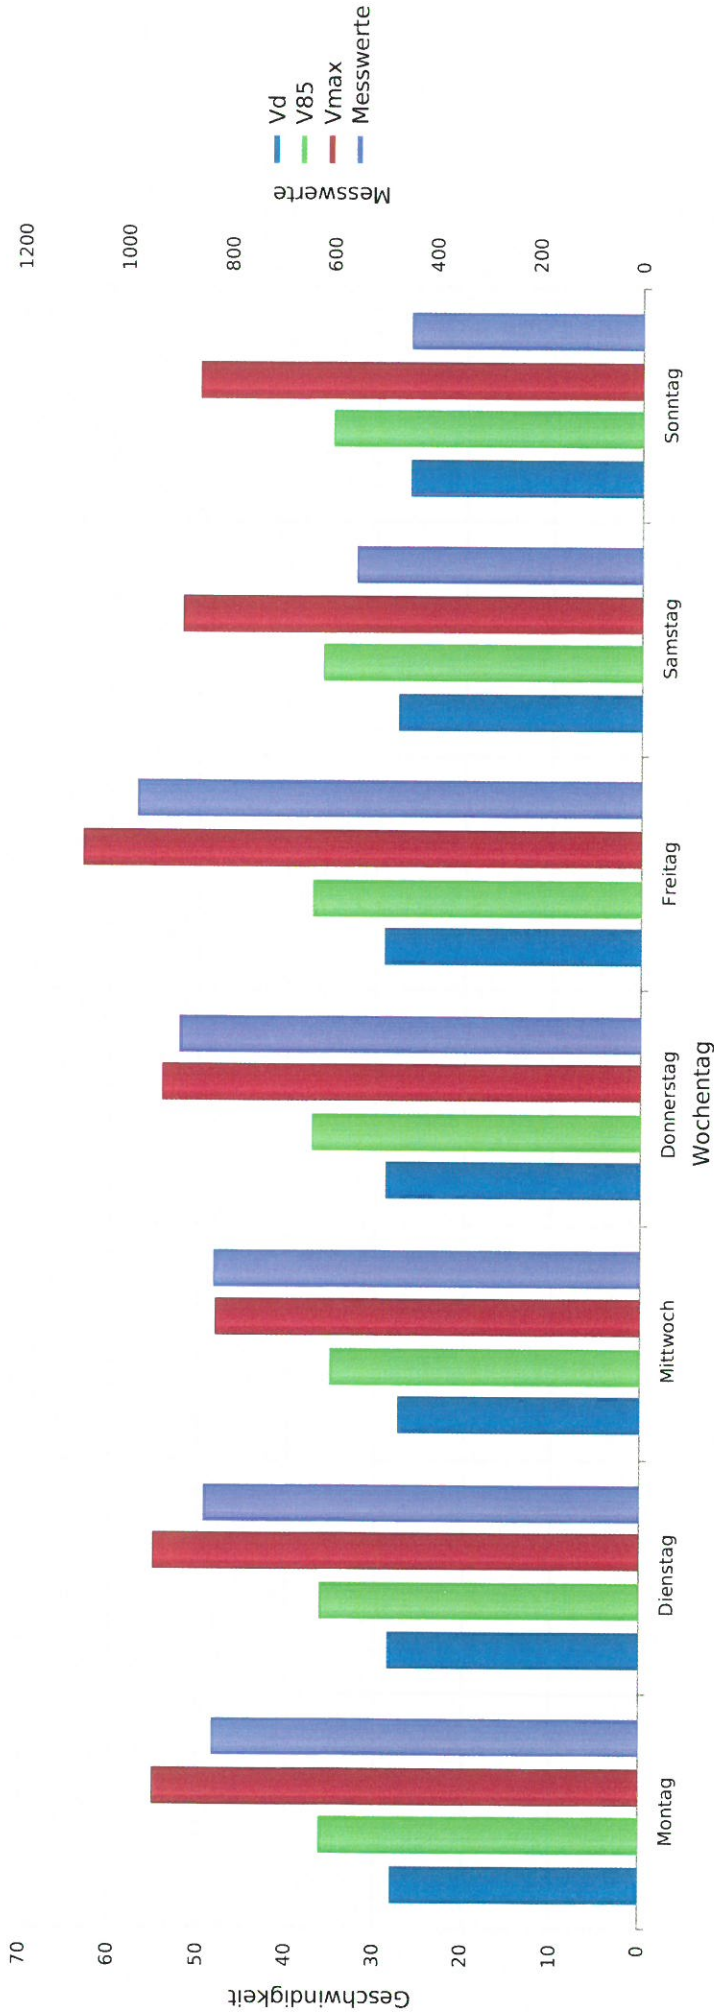

Wiesenring -> Breitscheidstraße -> 50 Km/h Beschränkung  
Anzahl der Messwerte vs. Messzeitraum

Wiesering - > Breitscheidstraße - > 50 Km/h Beschränkung  
Geschwindigkeit vs. prozentueller Anteil an Messwerten

Wieserling -> Breitscheidstraße -> 50 Km/h Beschränkung  
Gemittelte Anzahl an Messwerten vs. Uhrzeit

**Statistik**

**Montag, 22. Mai 2023, 00:00 Uhr bis Sonntag, 28. Mai 2023, 23:59 Uhr**

Messungen	5370
Durchschnittsgeschwindigkeit	Vd 28 km/h
85% der Fahrzeuge fahren langsamer oder maximal	V85 36 km/h
Maximalgeschwindigkeit	Vmax 63 km/h

Wieserling -> Breitscheidstraße - > 50 Km/h Beschränkung  
Vd, V85, Vmax, Anzahl der Messwerte vs. Wochentag