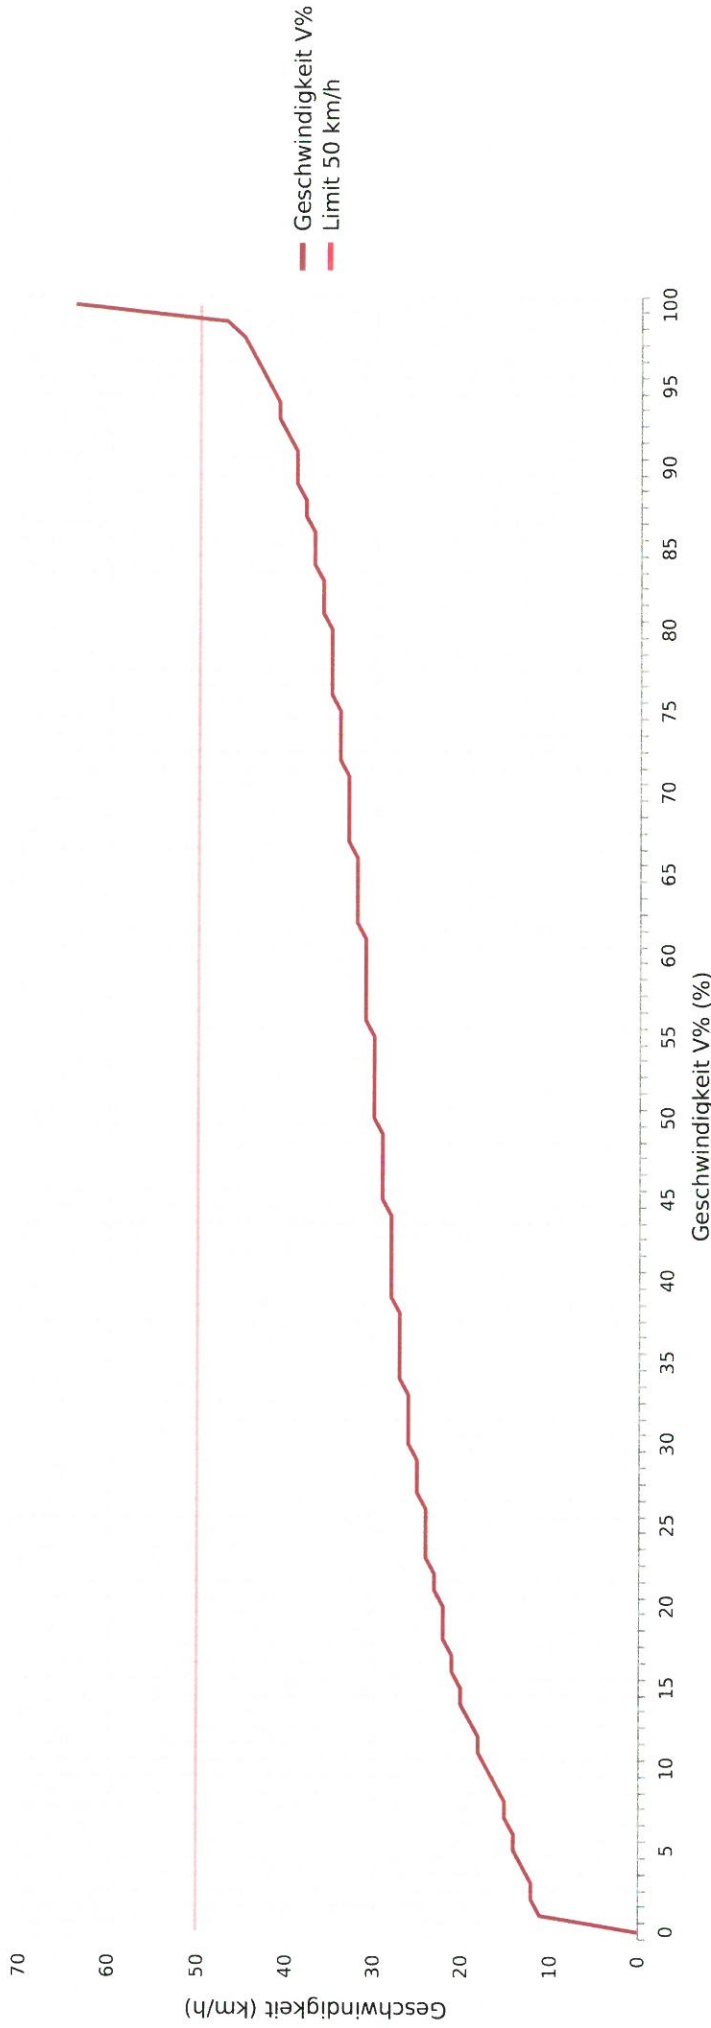

Wiesenring -> Breitscheidstraße -> 50 Km/h Beschränkung  
Anzahl der Messwerte vs. Messzeitraum

Wiesering - > Breitscheidstraße - > 50 Km/h Beschränkung  
Geschwindigkeit vs. prozentueller Anteil an Messwerten