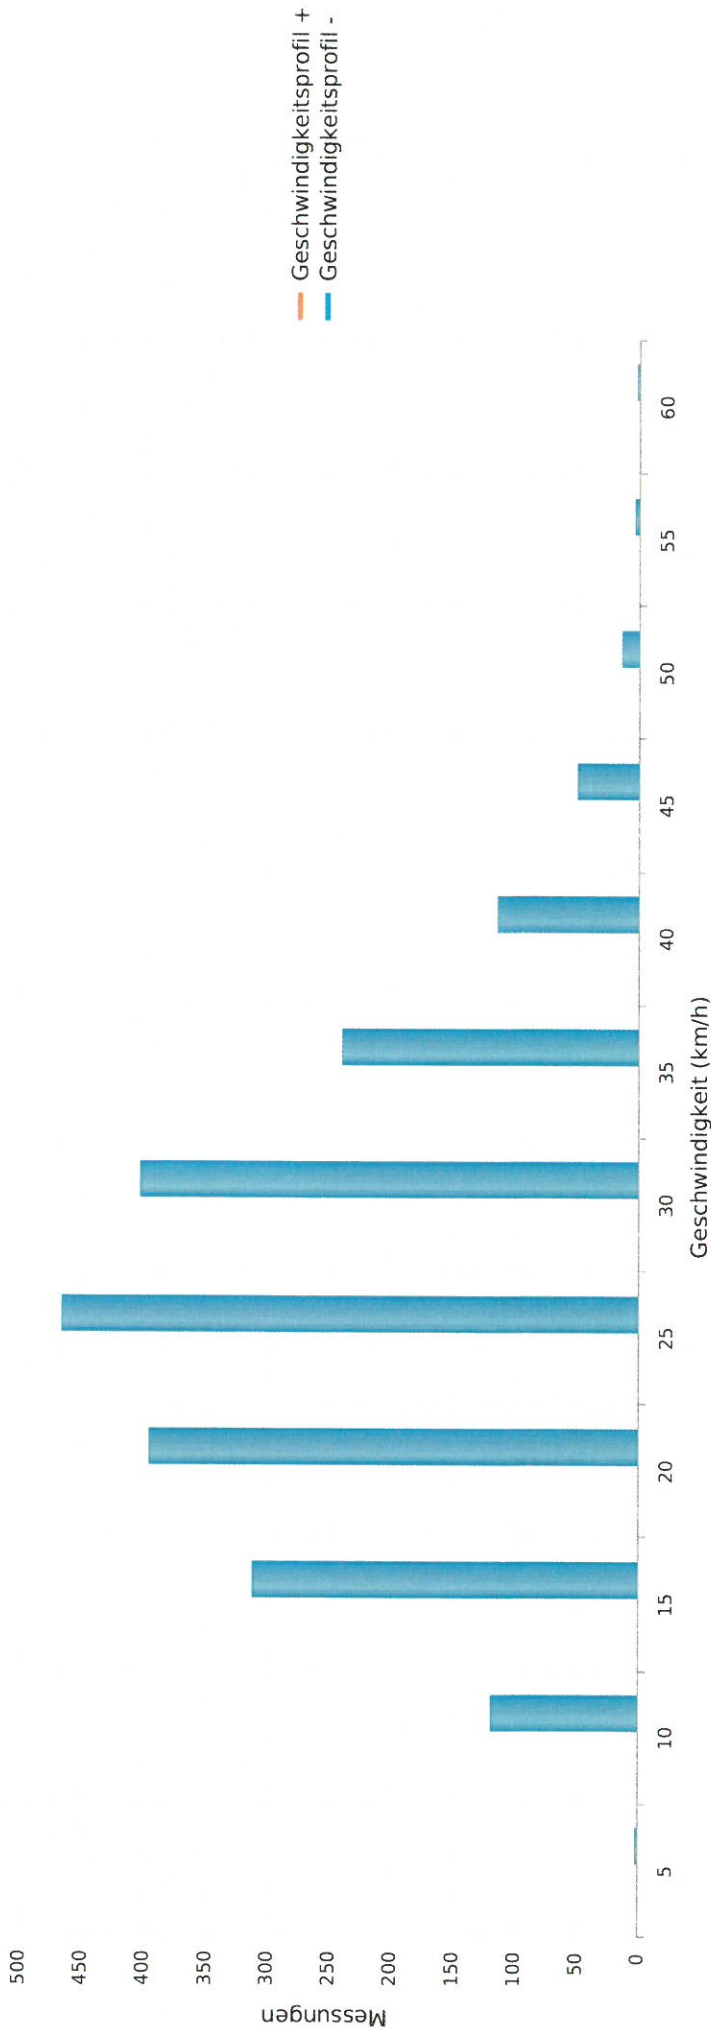

Wiesering. - > Liebknechtstr.. - > 50 Km/h
Anzahl der Messwerte vs. Geschwindigkeit

Statistik

Montag, 22. Mai 2023, 00:00 Uhr bis Sonntag, 28. Mai 2023, 23:59 Uhr

Messungen	2114
Durchschnittsgeschwindigkeit	Vd 23 km/h
85% der Fahrzeuge fahren langsamer oder maximal	V85 32 km/h
Maximalgeschwindigkeit	Vmax 57 km/h