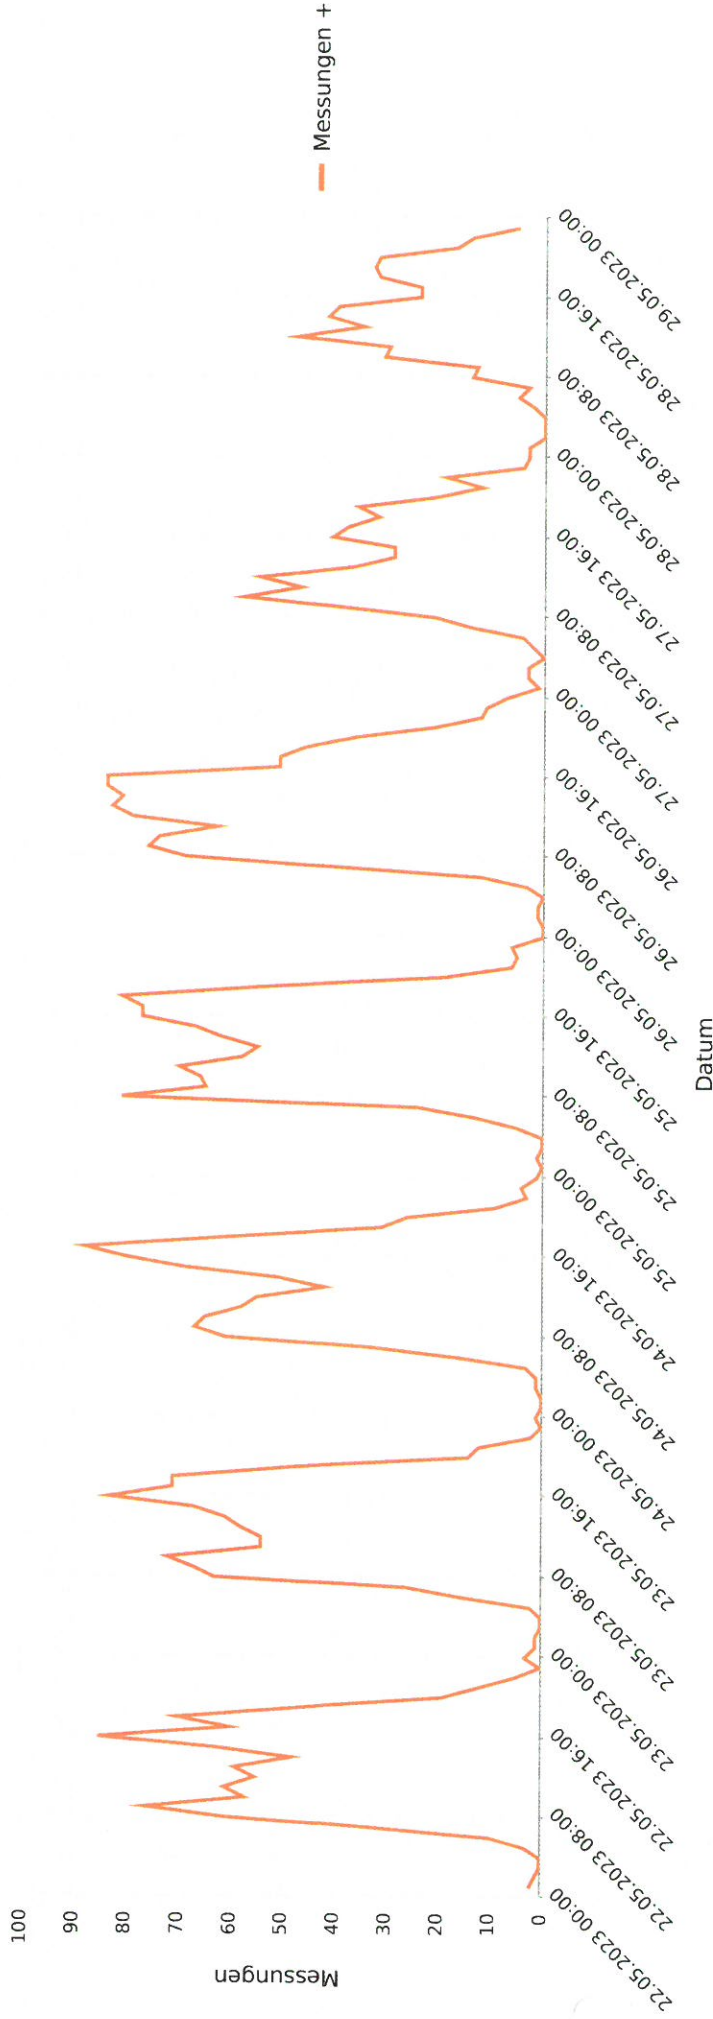

Netzwerk Gesunde  
Kinder Oder-Spree...

Wiesenring

Brettscheldstraße

Steffen Michaelis

Wiesenring

Wiesenring

Wiesenring -> Breitscheidstraße - > 50 Km/h Beschränkung  
Anzahl der Messwerte vs. Geschwindigkeit

— Geschwindigkeitsprofil +

Wiesenring -> Breitscheidstraße -> 50 Km/h Beschränkung  
Anzahl der Messwerte vs. Messzeitraum

Wiesering - > Breitscheidstraße - > 50 Km/h Beschränkung  
Geschwindigkeit vs. prozentueller Anteil an Messwerten