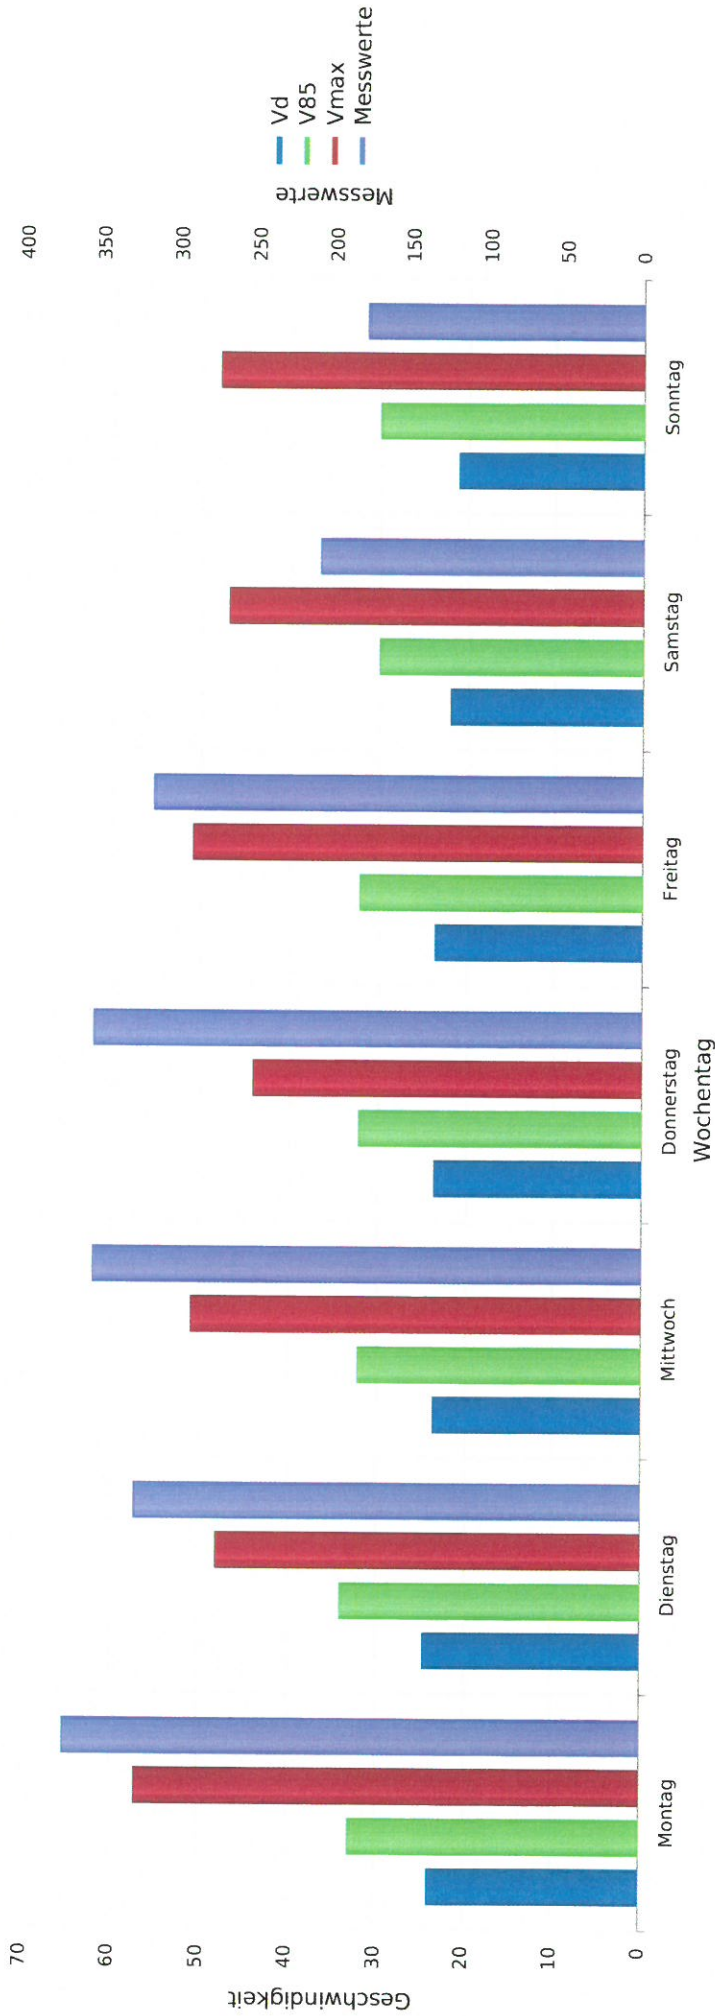

Wiesering, - > Liebknechtstr., - > 50 Km/h
Vd, V85, Vmax, Anzahl der Messwerte vs. Wochentag

Statistik

Montag, 22. Mai 2023, 00:00 Uhr bis Sonntag, 28. Mai 2023, 23:59 Uhr

Messungen 2114
Durchschnittsgeschwindigkeit Vd 23 km/h
85% der Fahrzeuge fahren langsamer oder maximal V85 32 km/h
Maximalgeschwindigkeit Vmax 57 km/h