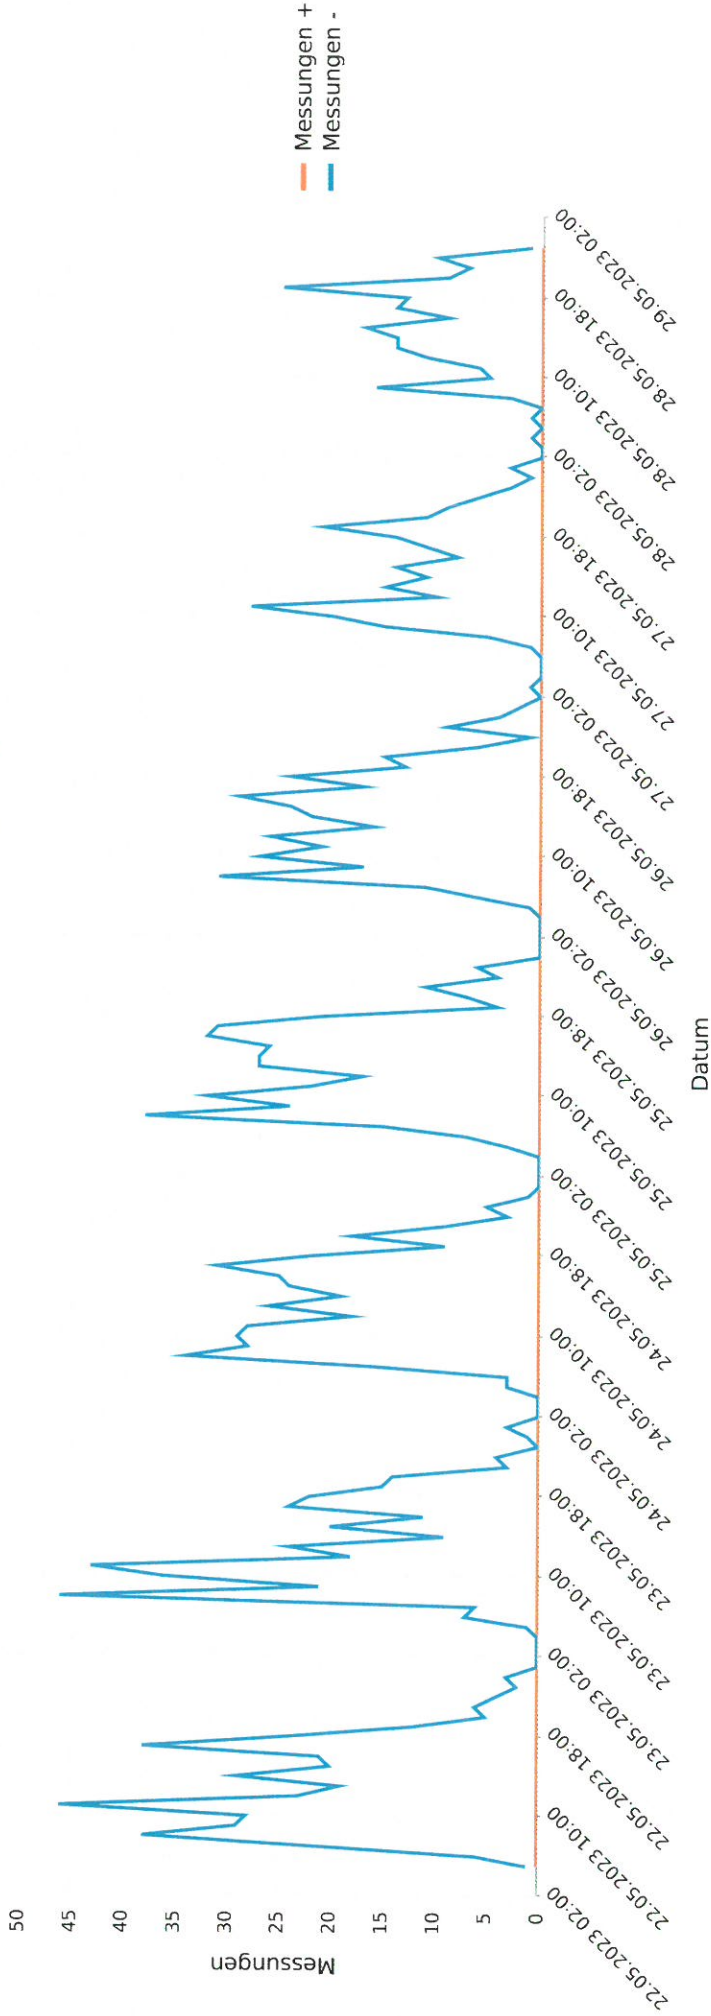

Wiesering, - > Liebknechtstr., - > 50 Km/h
Anzahl der Messwerte vs. Messzeitraum

Statistik

Montag, 22. Mai 2023, 00:00 Uhr bis Sonntag, 28. Mai 2023, 23:59 Uhr

Messungen	2114
Durchschnittsgeschwindigkeit	Vd 23 km/h
85% der Fahrzeuge fahren langsamer oder maximal	V85 32 km/h
Maximalgeschwindigkeit	Vmax 57 km/h