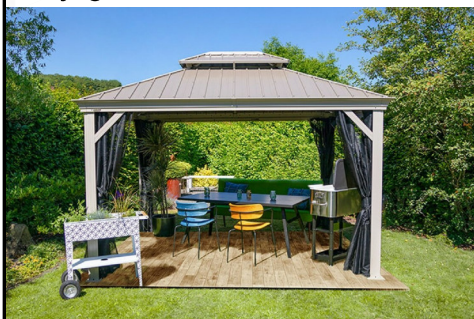

1 - Sitzplatz mit/ ohne Lehne, Lars Laj o.glw., ggf. mit Sonnensegel

... oder Pavillon Sojag/ Messina o.glw.

2 - Trampolin Flashtramp Snake XL SMB o.glw.