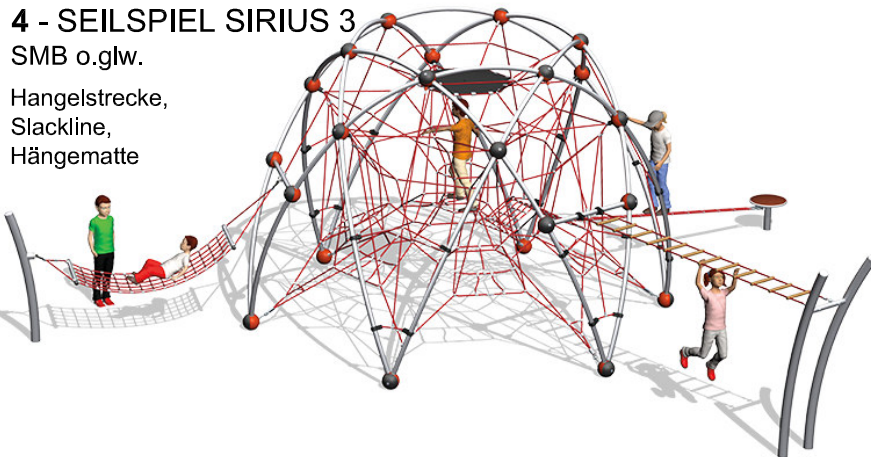

3 - KOMBI-SPIELANLAGE J5604 Proludic o.glw.

4 - SEILSPIEL SIRIUS 3 SMB o.glw.

Hangelstrecke, Slackline, Hängematte