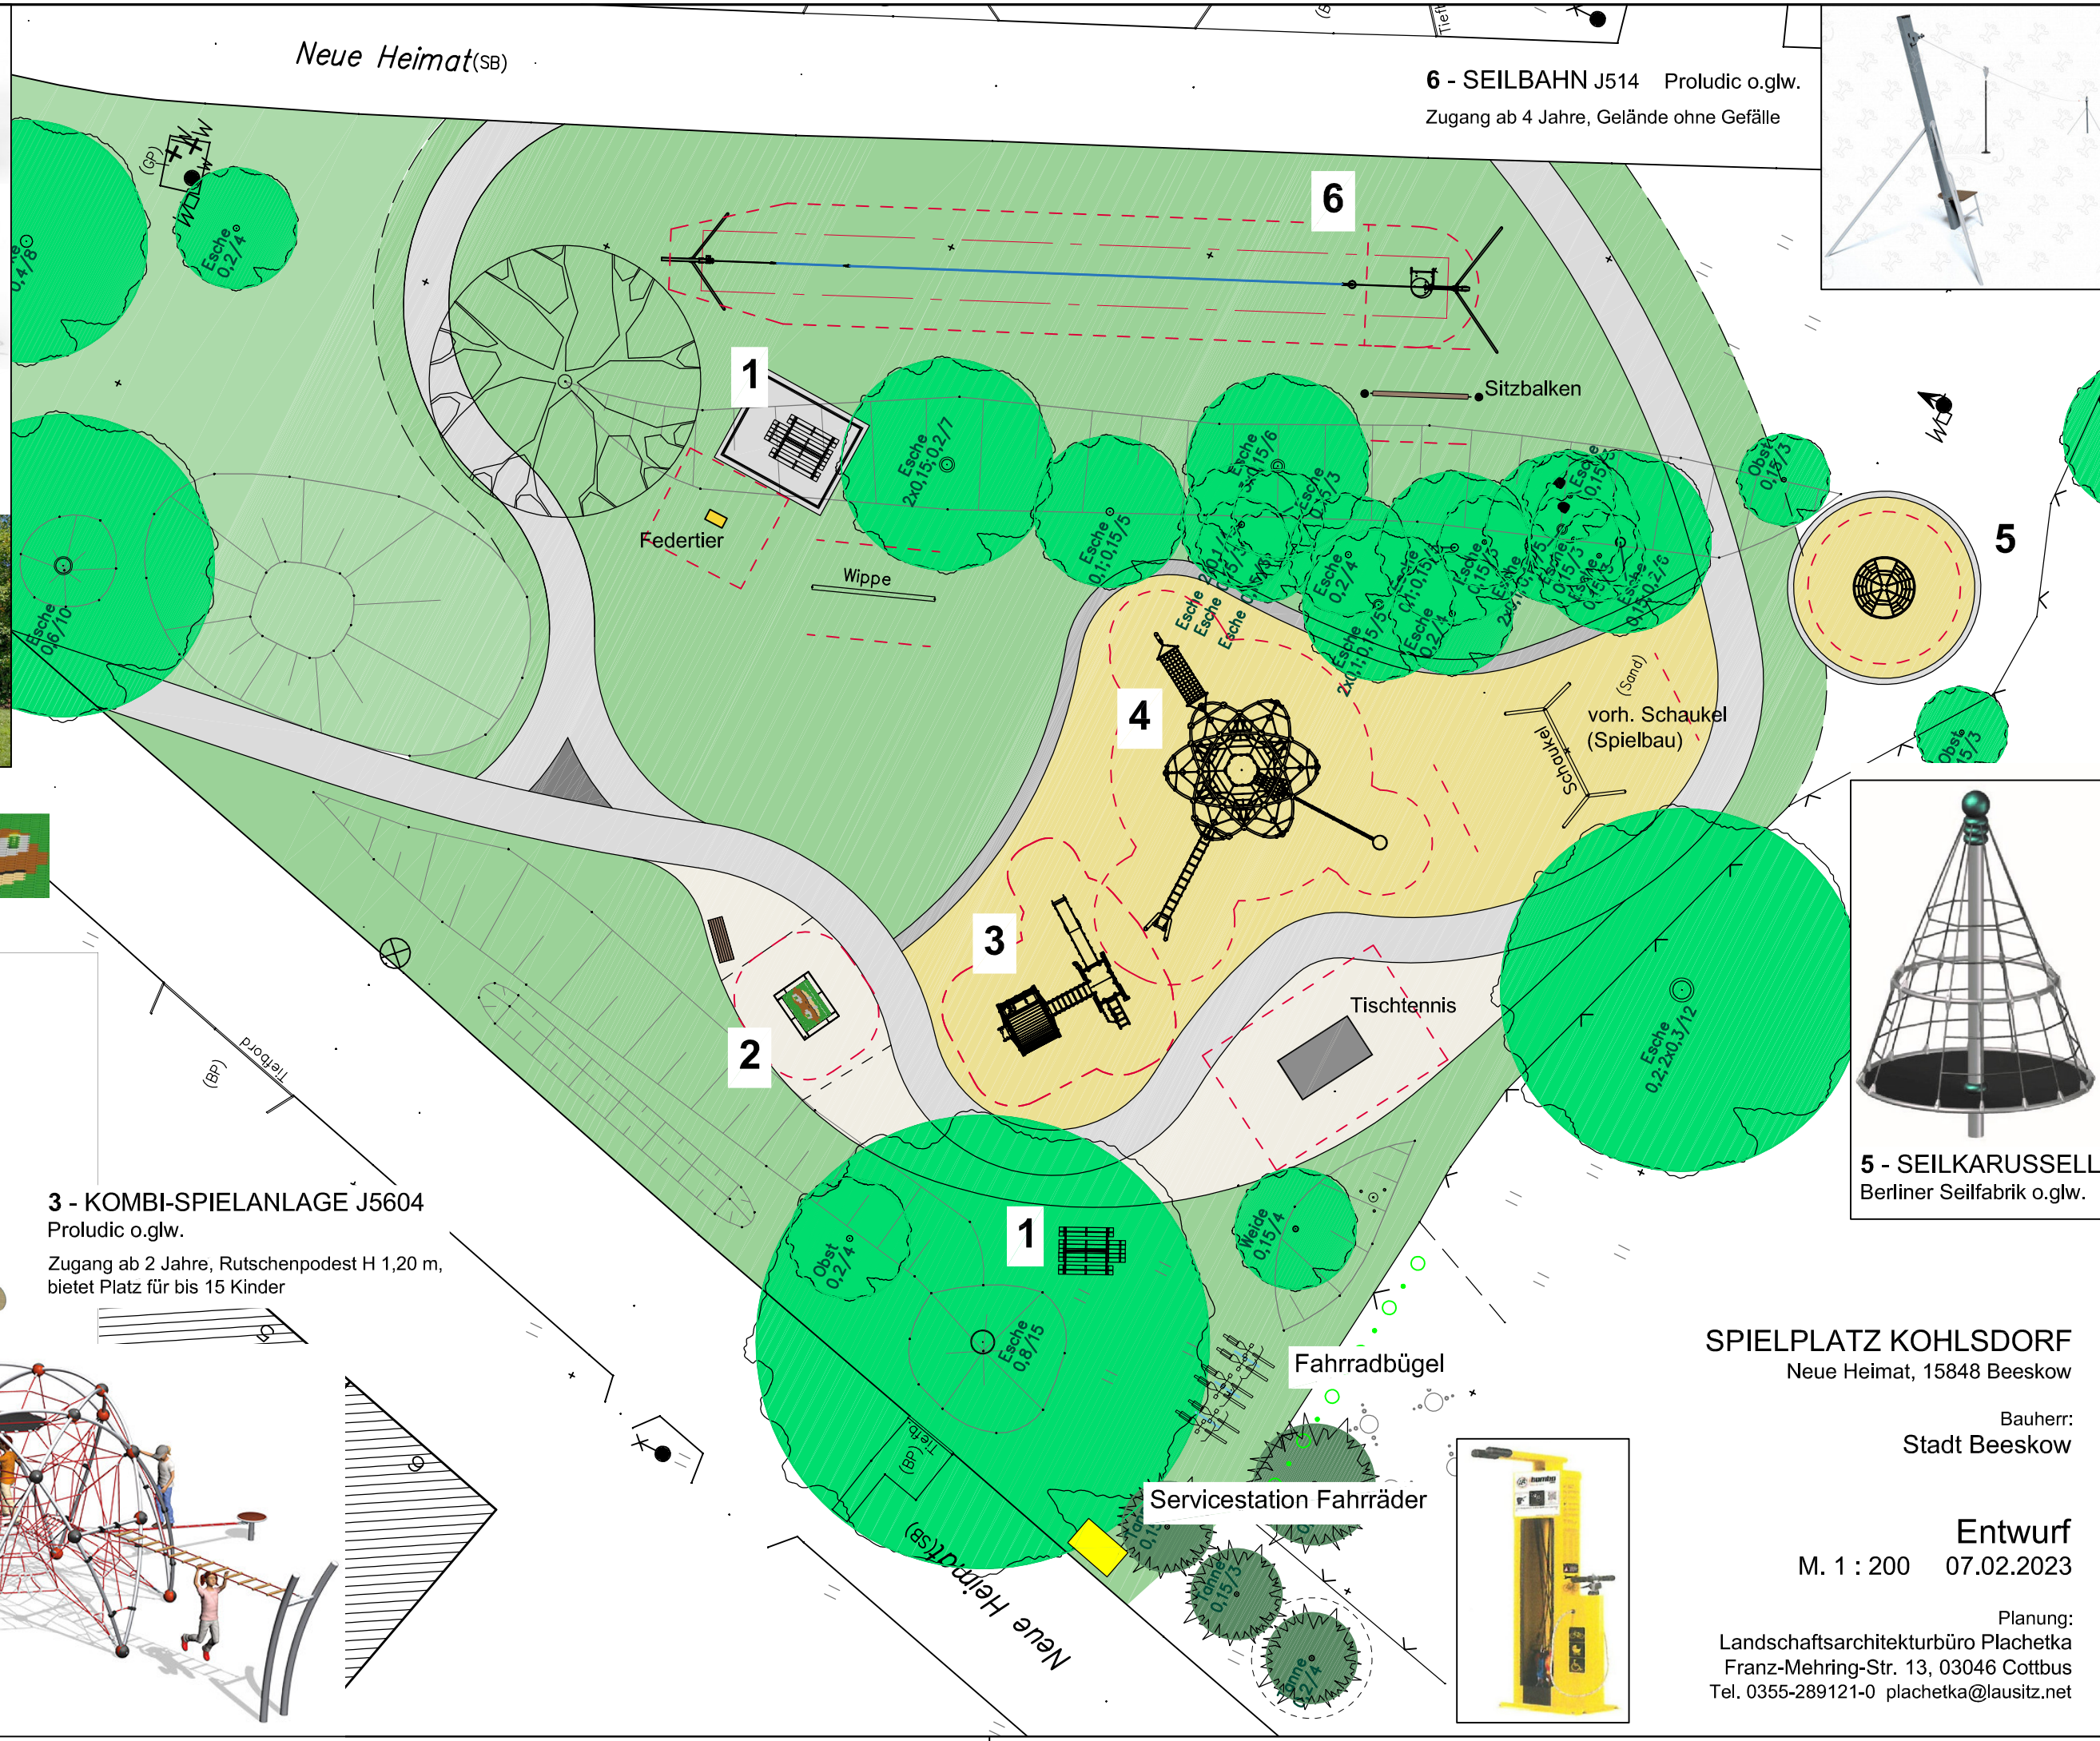

3 - KOMBI-SPIELANLAGE J5604 Proludic o.glw.

4 - SEILSPIEL SIRIUS 3 SMB o.glw.

Hangelstrecke, Slackline, Hängematte